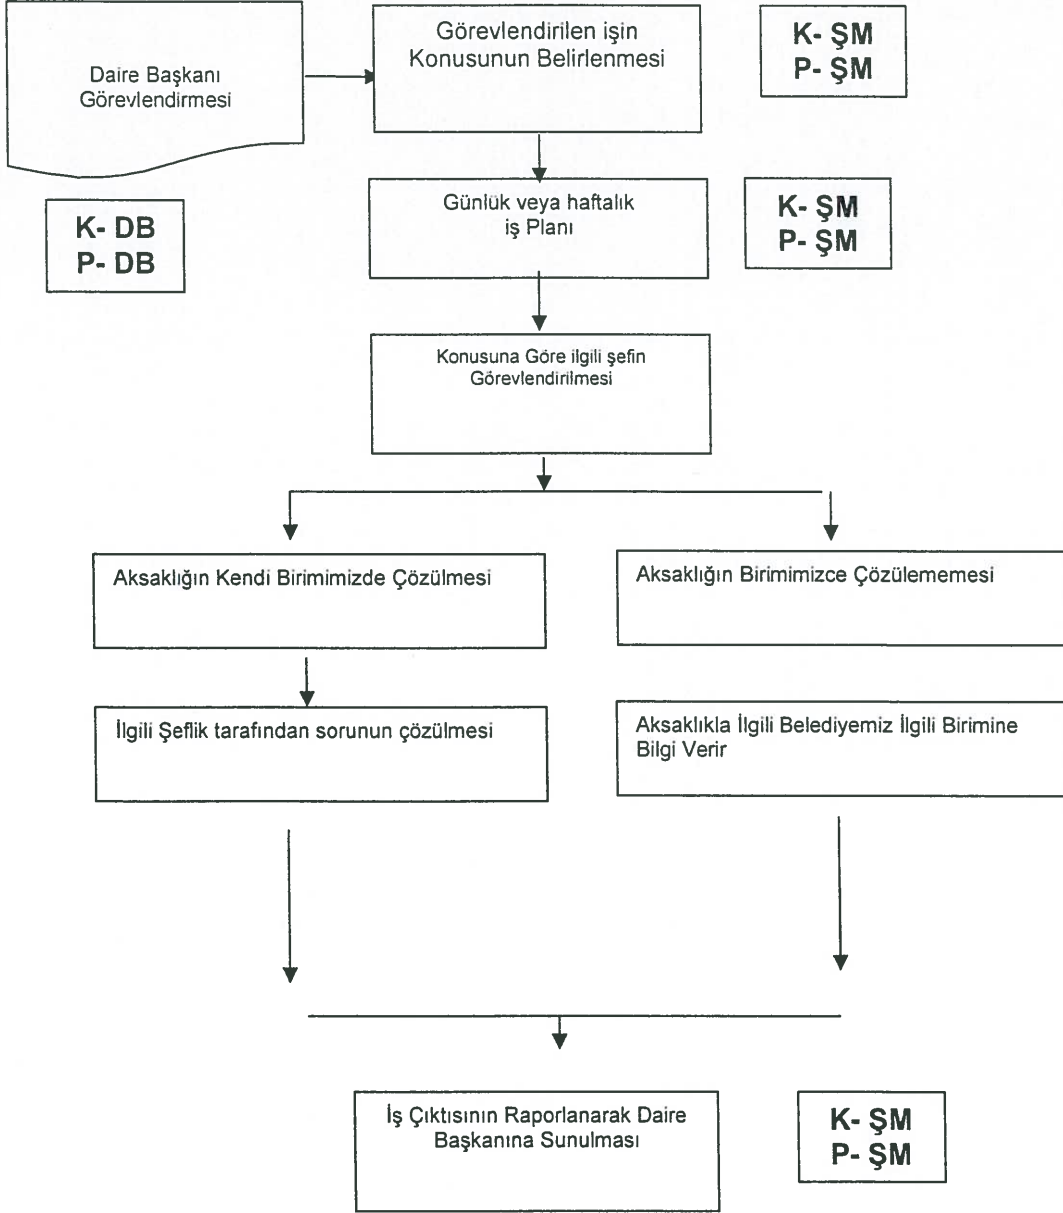

İŞ AKIŞ ŞEMASI

BİRİM:	MİLLET BAHÇESİ VE PARKLAR ŞUBE MÜDÜRLÜĞÜ
ŞEMA NO:	1
ŞEMA ADI:	ŞUBE MÜDÜRÜ İŞ AKIŞ SÜRECİ

Cüneyt CANIDEMİR
Millet Bahçesi ve Parklar
Şube Müdürü V.

Mustafa TÜRKMEN
Park Bahçe ve Ağaçlandırma
Daire Başkanı V.

İŞ AKIŞ ŞEMASI

BİRİM:	MİLLET BAHÇESİ VE PARKLAR ŞUBE MÜDÜRLÜĞÜ
ŞEMA NO:	2
ŞEMA ADI:	ŞUBE ŞEFLİKLERİ İŞ AKIŞ SÜRECİ

Cüneyt CANIDEMİR
Millet Bahçesi ve Parklar
Şube Müdürü V.

Mustafa TÜRKMEN
Park Bahçe ve Araçlandırma
Daire Başkanı V.

İŞ AKIŞ ŞEMASI

BİRİM:	MİLLET BAHÇESİ VE PARKLAR ŞUBE MÜDÜRLÜĞÜ
ŞEMA NO:	3
ŞEMA ADI:	KONTROL MÜH. İŞ AKIŞ SÜRECİ

Cüneyt CANIDEMİR
Millet Bahçesi ve Parklar
Şube Müdürü V.

Mustafa TÜRKMEN
Park Bahçe ve Ağaçlandırma
Daire Başkanı V.

İŞ AKIŞ ŞEMASI

BİRİM:	MİLLET BAHÇESİ VE PARKLAR ŞUBE MÜDÜRLÜĞÜ
ŞEMA NO:	4
ŞEMA ADI:	EKİP SORUMLUSU İŞ AKIŞ SÜRECİ

Cüneyt CANDEMİR
Millet Bahçesi ve Parklar
Şube Müdürü V.

Mustafa TÜRKMEN
Park Bahçe ve Ağaçlandırma
Daire Başkanı V.