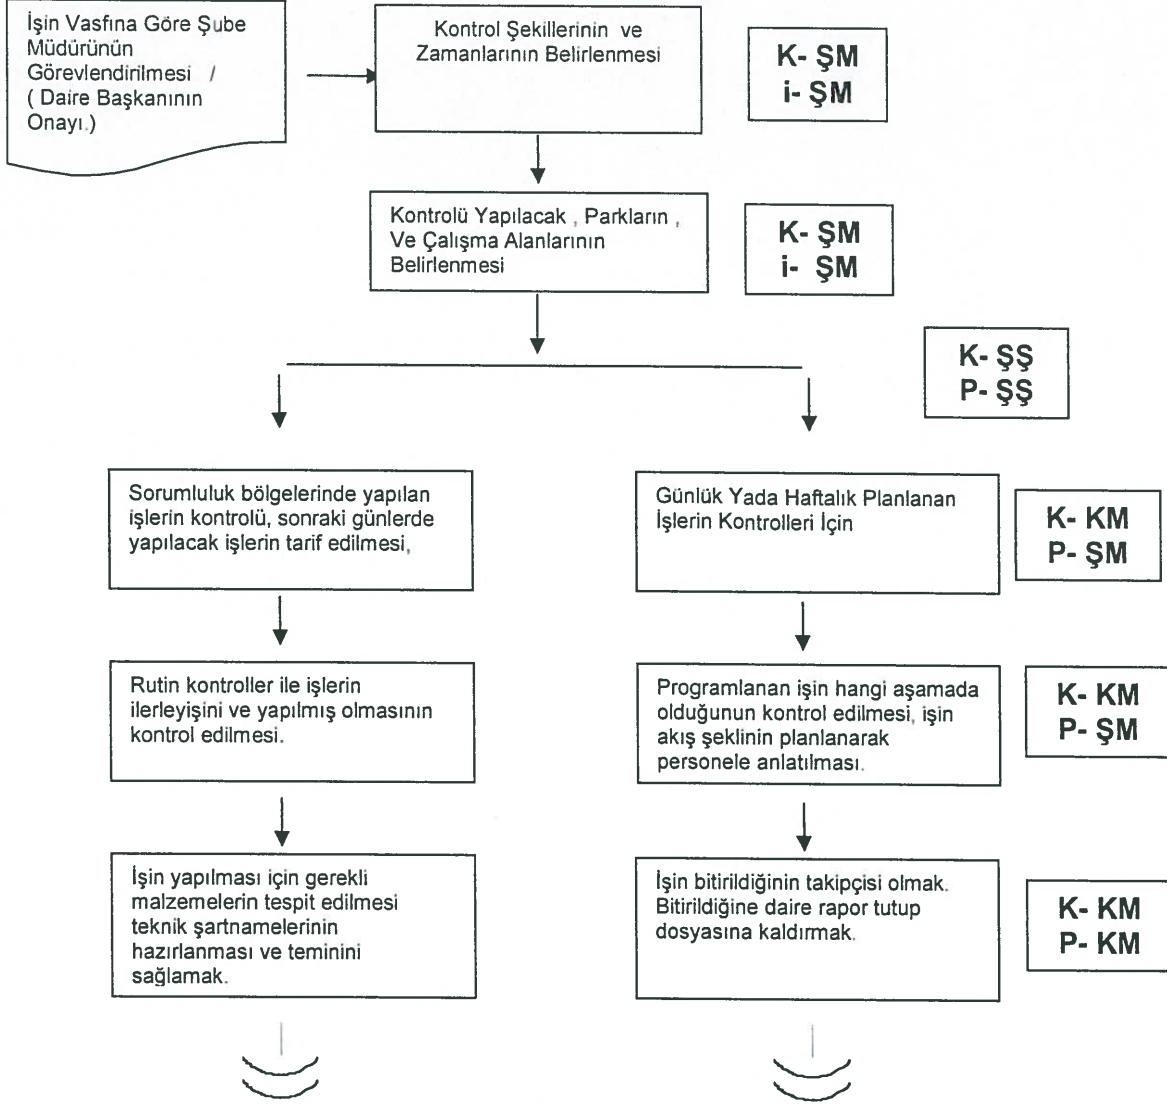

İŞ AKIŞ ŞEMASI

BİRİM:	MİLLET BAHÇESİ VE PARKLAR ŞUBE MÜDÜRLÜĞÜ
ŞEMA NO:	3
ŞEMA ADI:	KONTROL MÜH. İŞ AKIŞ SÜRECİ

Cüneyt CANIDEMİR
Millet Bahçesi ve Parklar
Şube Müdürü V.

Mustafa TÜRKMEN
Park Bahçe ve Ağaçlandırma
Daire Başkanı V.