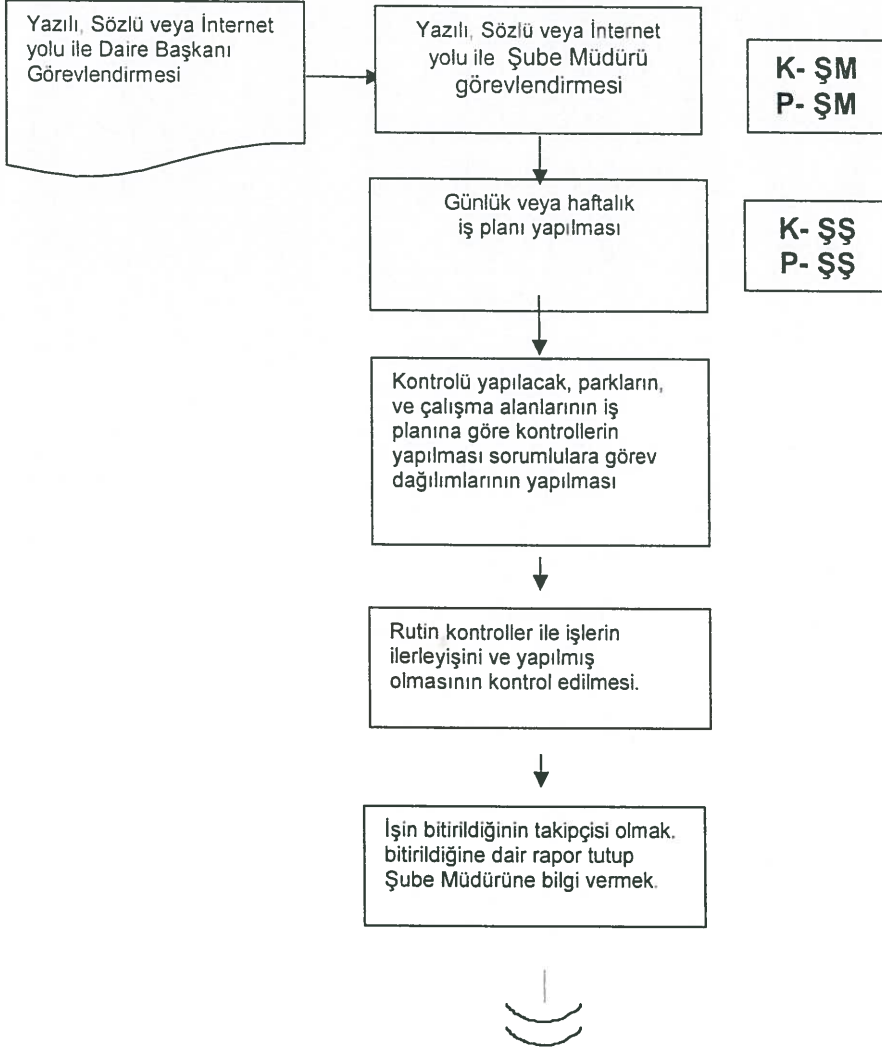

İŞ AKIŞ ŞEMASI

BİRİM:	MİLLET BAHÇESİ VE PARKLAR ŞUBE MÜDÜRLÜĞÜ
ŞEMA NO:	2
ŞEMA ADI:	ŞUBE ŞEFLİKLERİ İŞ AKIŞ SÜRECİ

Cüneyt CANIDEMİR
Millet Bahçesi ve Parklar
Şube Müdürü V.

Mustafa TÜRKMEN
Park Bahçe ve Araçlandırma
Daire Başkanı V.