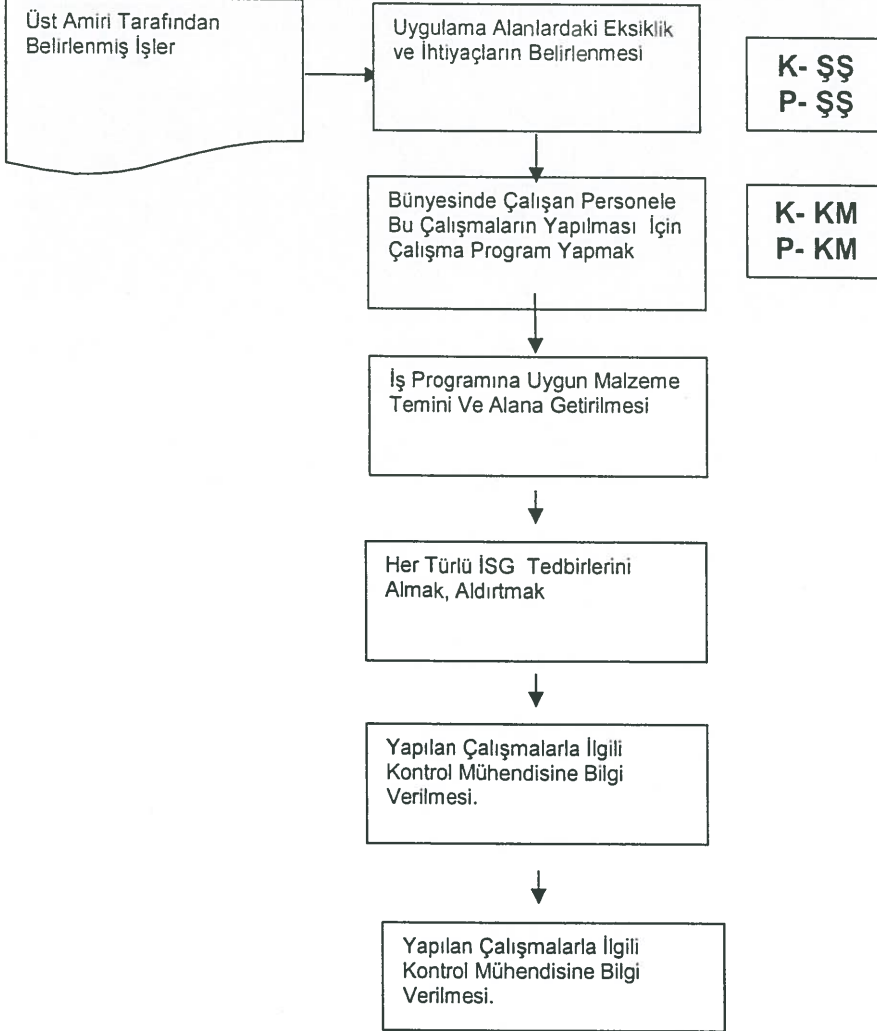

İŞ AKIŞ ŞEMASI

BİRİM:	MİLLET BAHÇESİ VE PARKLAR ŞUBE MÜDÜRLÜĞÜ
ŞEMA NO:	4
ŞEMA ADI:	EKİP SORUMLUSU İŞ AKIŞ SÜRECİ

Cüneyt CANDEMİR
Millet Bahçesi ve Parklar
Şube Müdürü V.

Mustafa TÜRKMEN
Park Bahçe ve Ağaçlandırma
Daire Başkanı V.