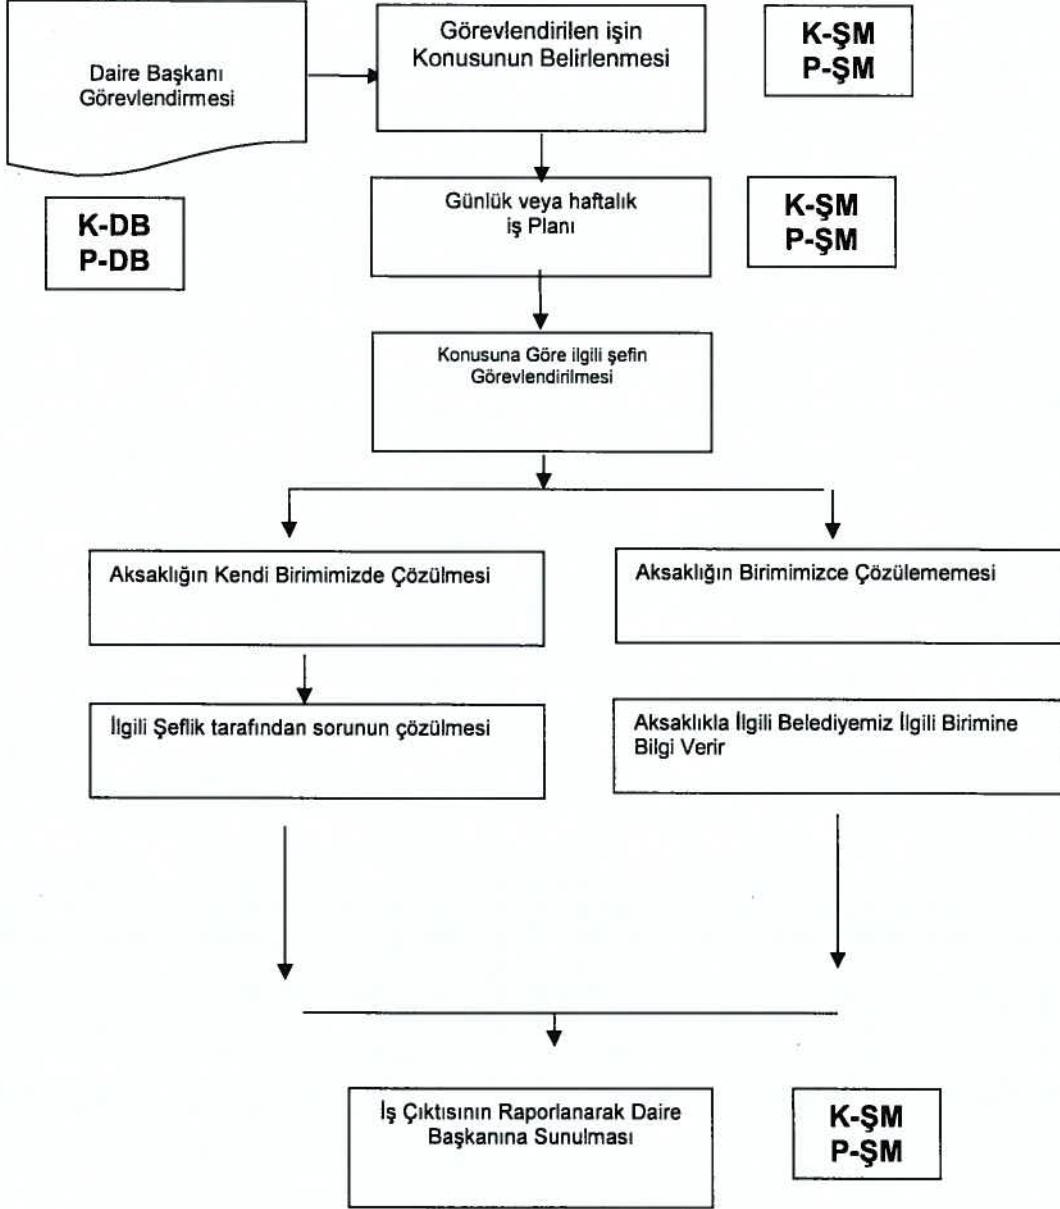

İŞ AKIŞ ŞEMASI

BİRİM:	HOBİ BAHÇELERİ ŞUBE MÜDÜRLÜĞÜ
ŞEMA NO:	1
ŞEMA ADI:	ŞUBE MÜDÜRÜ İŞ AKIŞ SÜRECİ

Hüseyin AYBAK
Hobi Bahçeleri Şube Müdürü

Enver Şamî TAŞÇI
Park ve Bahçeler
Daire Başkanı

Mustafa TÜRKMEN
Genel Sekreter Yardımcısı