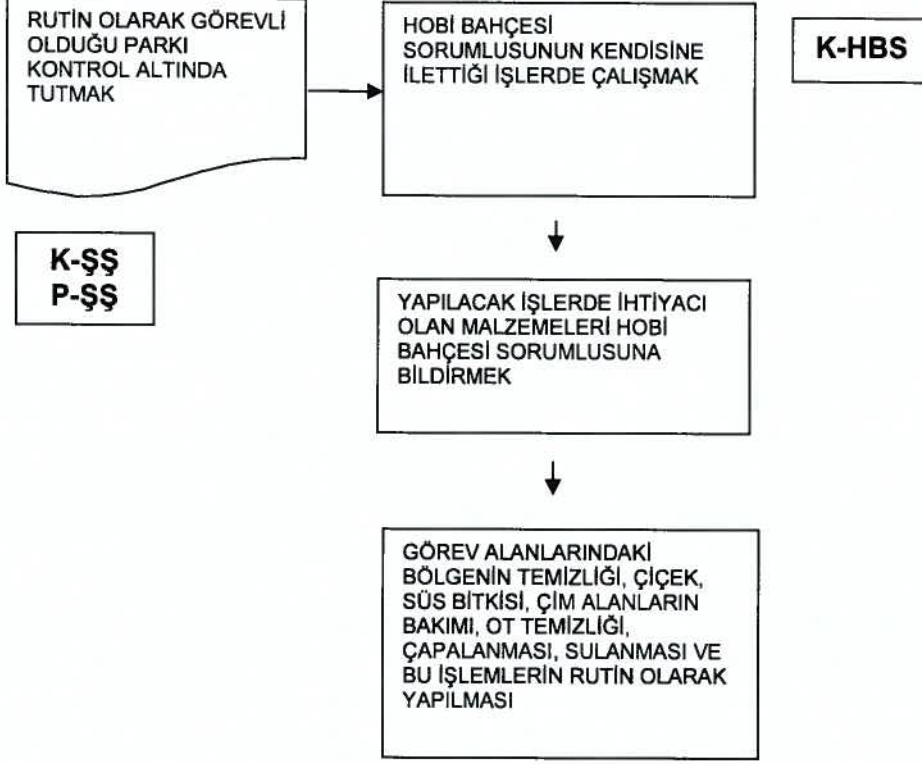

BB :Belediye Başkanı
KM: Kontrol Mühendisi
ŞŞ : Şube Şefi
HBS: Hobi Bahçesi Sorumlusu

Hilal AYBAK
Hobi Bahçeleri Şube Müdürü

Enver ŞAHİN TAŞÇI
Park ve Bahçeler Daire Başkanı

İŞ AKIŞ ŞEMASI

BİRİM:	HOBİ BAHÇELERİ ŞUBE MÜDÜRLÜĞÜ
ŞEMA NO:	4
ŞEMA ADI:	PARK İŞÇİLİĞİ İŞİ İŞ AKIŞ SÜRECİ