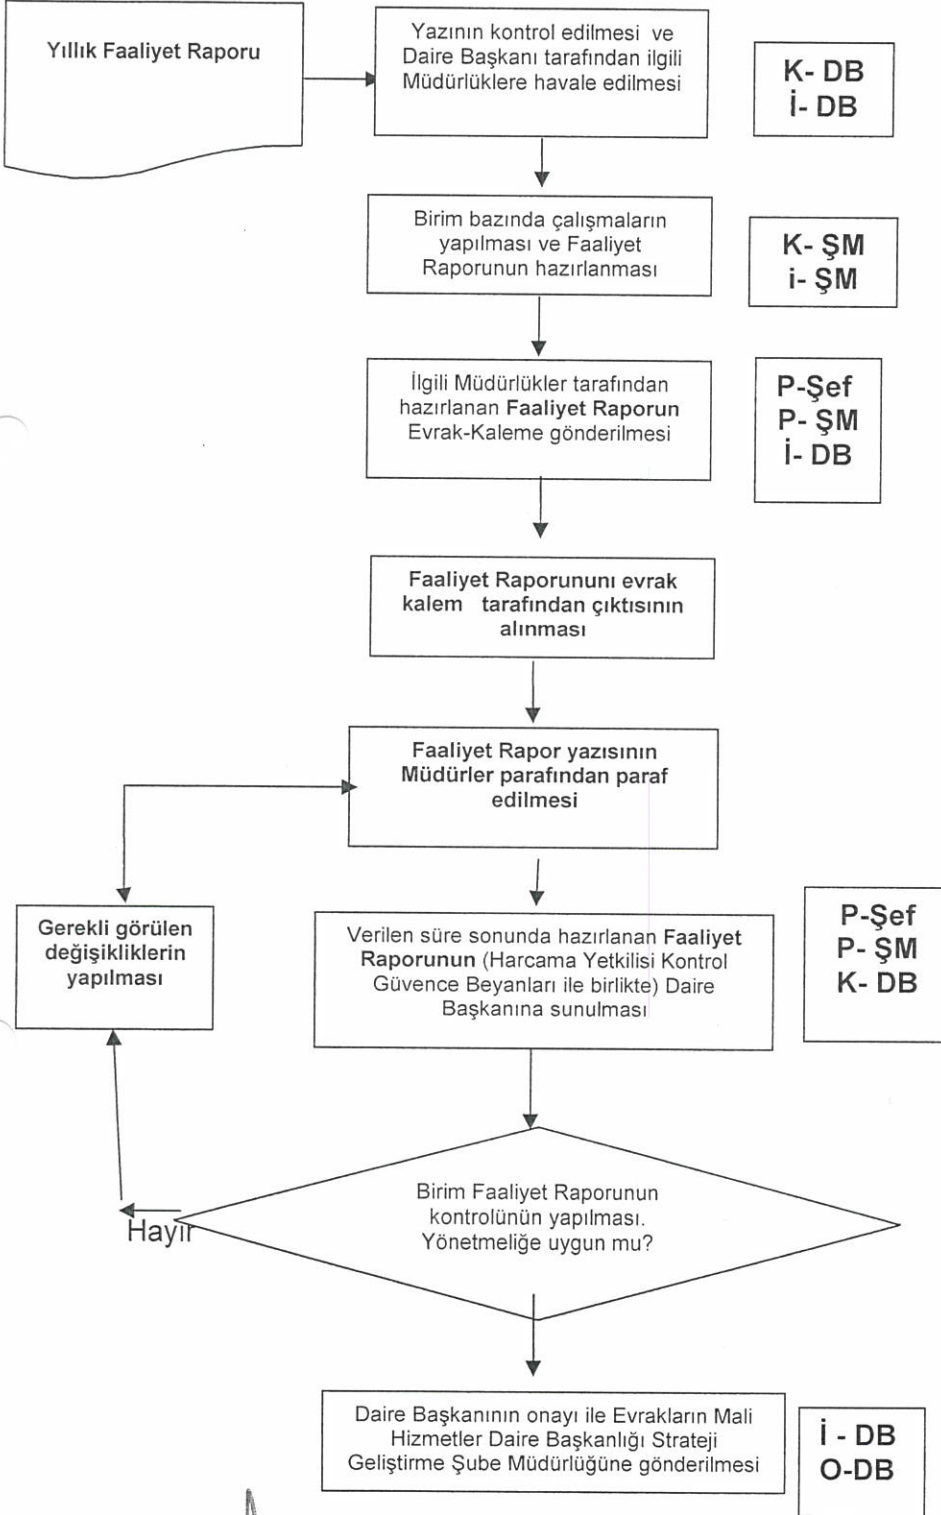

İŞ AKIŞ ŞEMASI

BİRİM:	İŞLETMELER VE İŞTİRAKLER DAİRE BAŞKANLIĞI
ŞEMA NO:	1
ŞEMA ADI:	TALEP

.../03/2016
İlyas YILDIRIM
İşl.İşt. Daire Başkanı

.../03/2016
Veli BÖKE
Genel Sekreter Yrd.

İŞ AKIŞ ŞEMASI

BİRİM:	İŞLETMELER VE İŞTİRAKLER DAİRE BAŞKANLIĞI
ŞEMA NO:	1
ŞEMA ADI:	FAALİYET RAPORU İŞ AKIŞ ŞEMASI