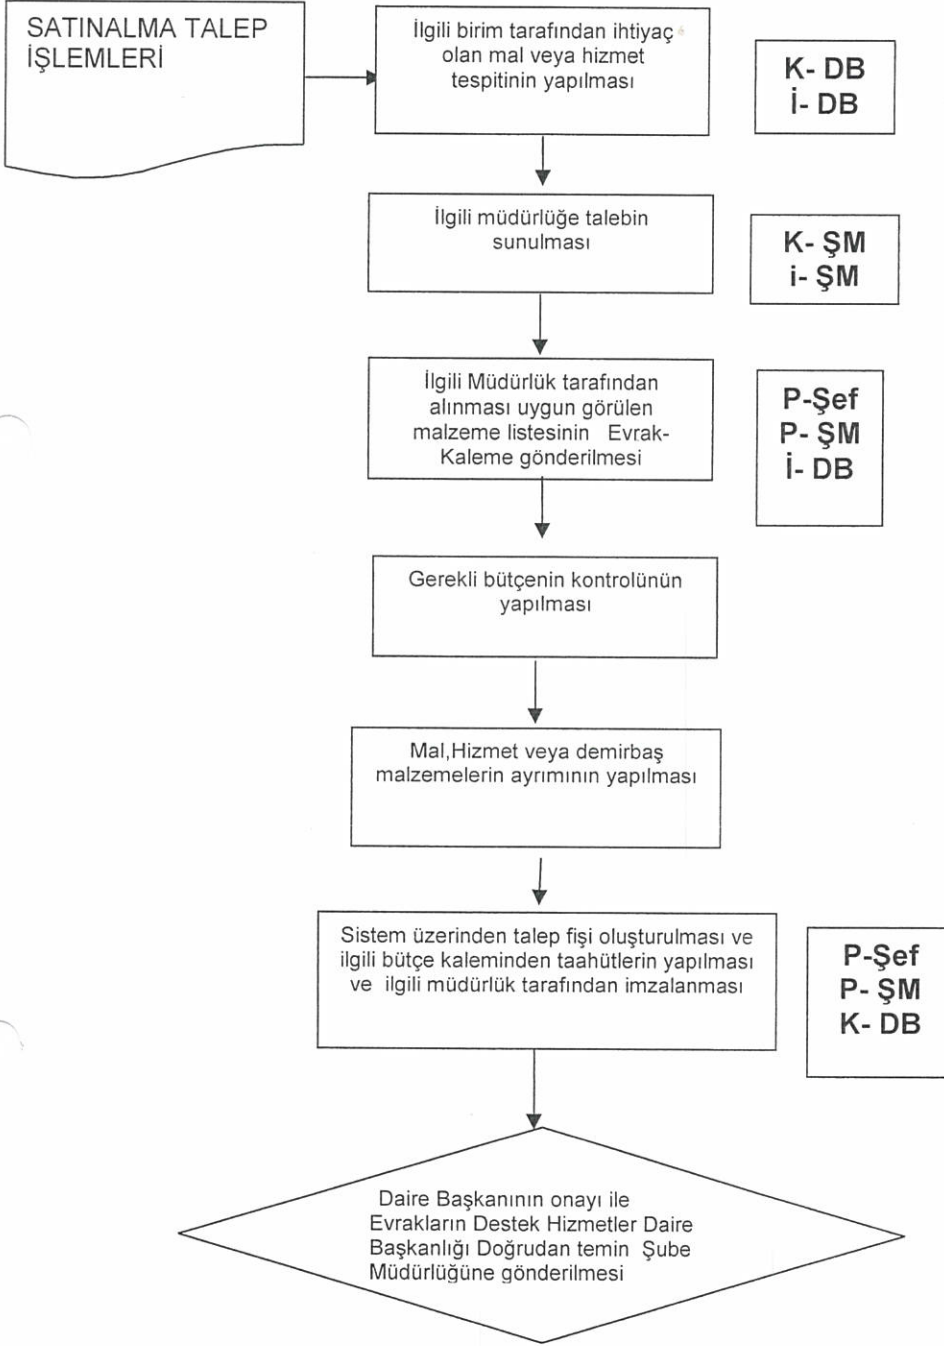

İŞ AKIŞ ŞEMASI

BİRİM:	İŞLETMELER VE İŞTİRAKLER DAİRE BAŞKANLIĞI
ŞEMA NO:	1
ŞEMA ADI:	PERFORMANS PROGRAMI İŞ AKIŞ ŞEMASI

.../03/2016
İlyas YILDIRIM
İşl.İşt. Daire Başkanı

.../03/2016
Veli BÖKE
Genel Sekreter Yrd.

İŞ AKIŞ ŞEMASI

BİRİM:	İŞLETMELER VE İŞTİRAKLER DAİRE BAŞKANLIĞI
ŞEMA NO:	1
ŞEMA ADI:	TALEP

.../03/2016
İlyas YILDIRIM
İşl.İşt. Daire Başkanı

.../03/2016
Veli BÖKE
Genel Sekreter Yrd.

İŞ AKIŞ ŞEMASI

BİRİM:	İŞLETMELER VE İŞTİRAKLER DAİRE BAŞKANLIĞI
ŞEMA NO:	1
ŞEMA ADI:	FAALİYET RAPORU İŞ AKIŞ ŞEMASI