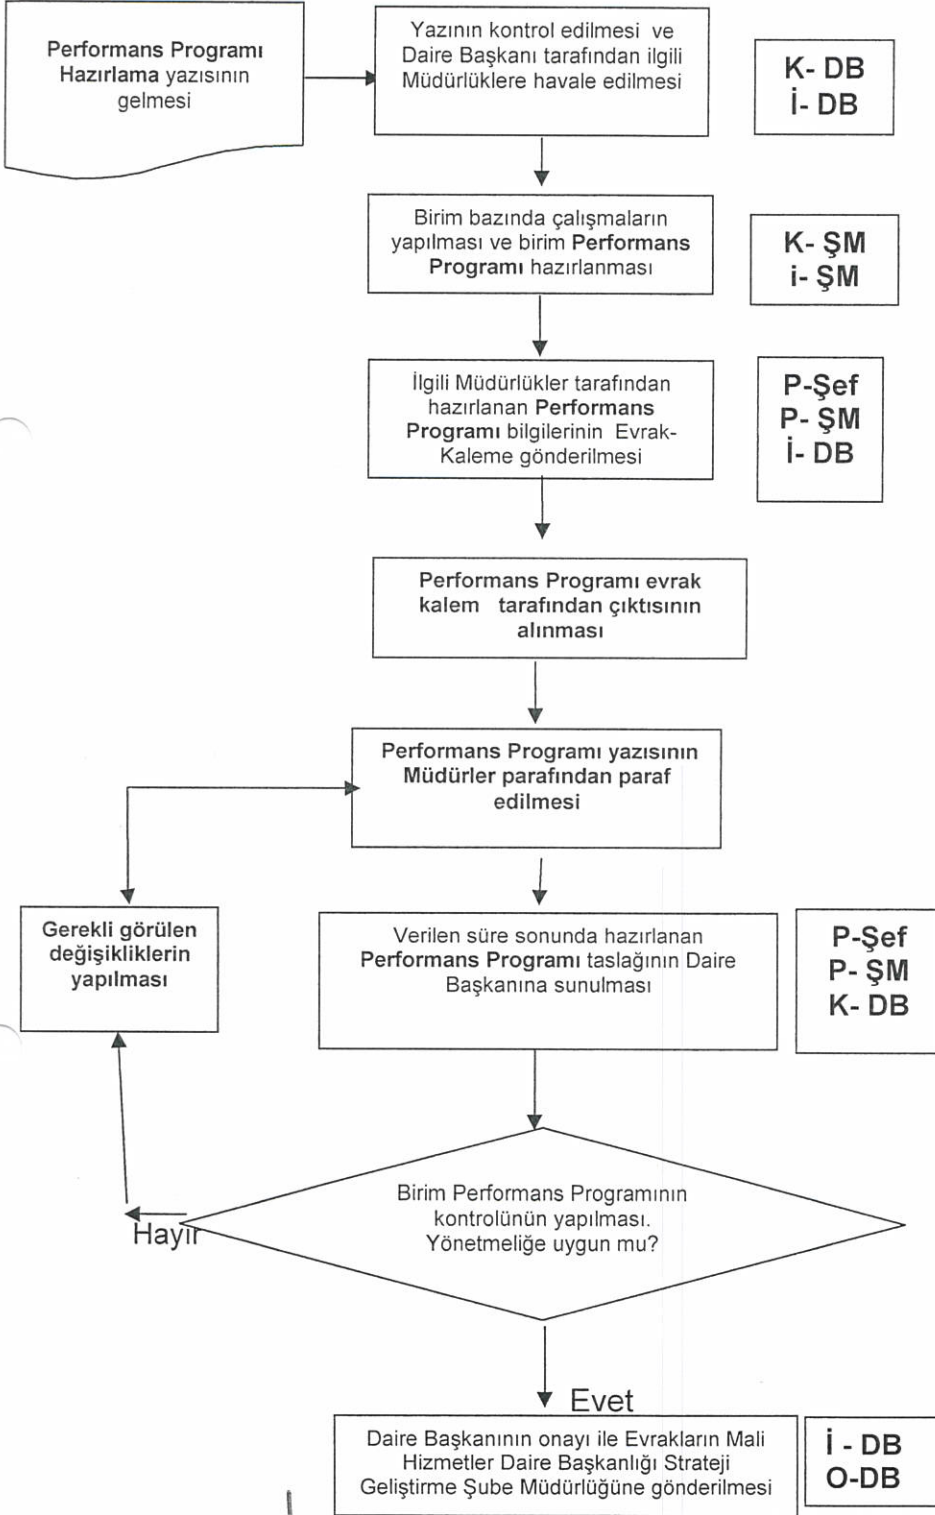

İŞ AKIŞ ŞEMASI

BİRİM:	İŞLETMELER VE İŞTİRAKLER DAİRE BAŞKANLIĞI
ŞEMA NO:	1
ŞEMA ADI:	PERFORMANS PROGRAMI İŞ AKIŞ ŞEMASI

.../03/2016
İlyas YILDIRIM
İşl.İşt. Daire Başkanı

.../03/2016
Veli BÖKE
Genel Sekreter Yrd.

İŞ AKIŞ ŞEMASI

BİRİM:	İŞLETMELER VE İŞTİRAKLER DAİRE BAŞKANLIĞI
ŞEMA NO:	1
ŞEMA ADI:	TALEP

.../03/2016
İlyas YILDIRIM
İşl.İşt. Daire Başkanı

.../03/2016
Veli BÖKE
Genel Sekreter Yrd.

İŞ AKIŞ ŞEMASI

BİRİM:	İŞLETMELER VE İŞTİRAKLER DAİRE BAŞKANLIĞI
ŞEMA NO:	1
ŞEMA ADI:	FAALİYET RAPORU İŞ AKIŞ ŞEMASI