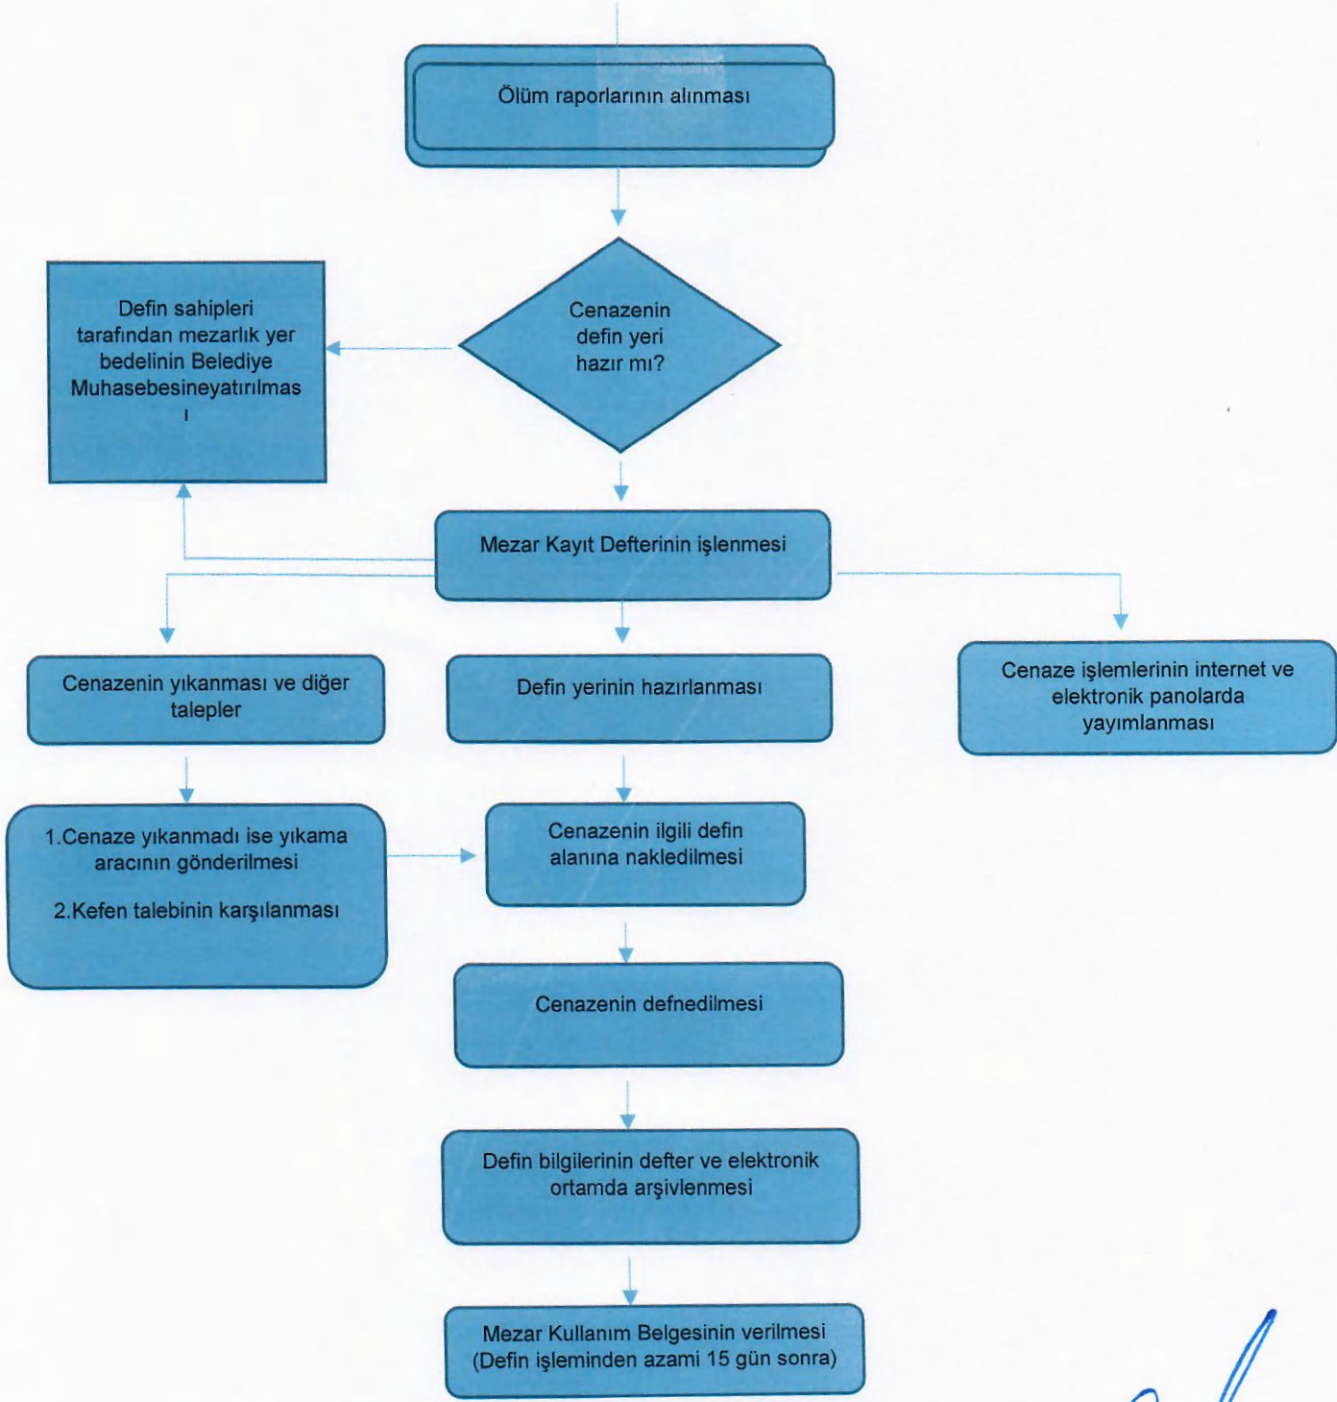

ÇEVRE KORUMA VE KONTROL DAİRE BAŞKANLIĞI

7

İŞ AKIŞ ŞEMASI

MEZARLIKLAR ŞUBE MÜDÜRLÜĞÜ İŞ AKIŞ ŞEMASI

Duran SAFRANTI
Çevre Koruma ve Kontrol Daire Başkanı

MUSTAFA TÜRKMEN
Genel Sekreter Yardımcısı