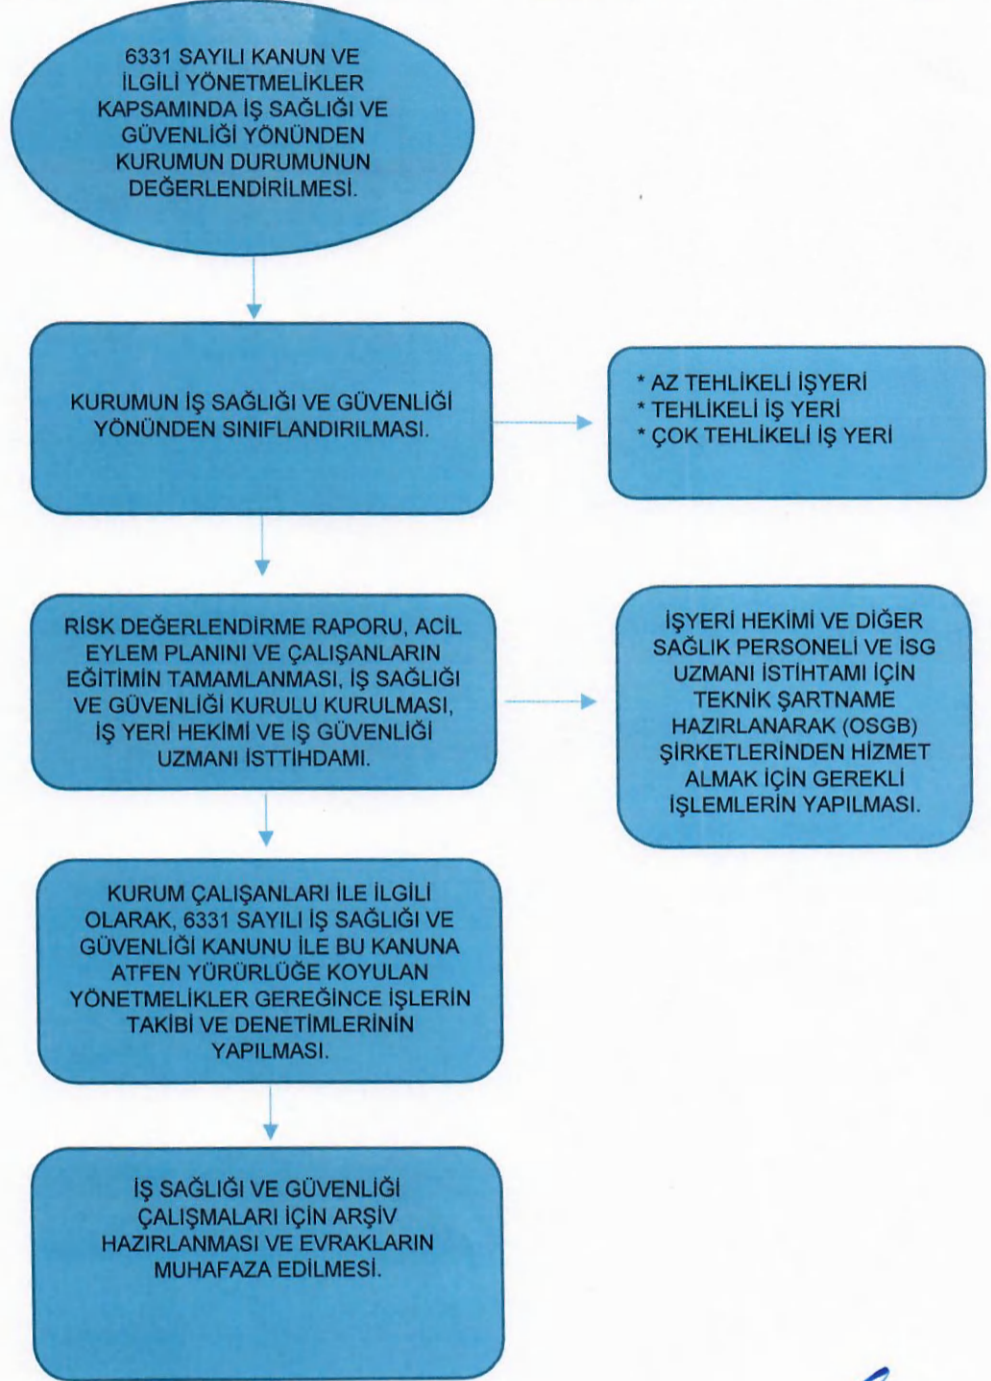

İŞ AKIŞ ŞEMASI

BİRİM:	ÇEVRE KORUMA VE KONTROL DAİRE BAŞKANLIĞI
ŞEMA NO:	2
ŞEMA ADI:	İŞ SAĞLIĞI VE GÜVENLİĞİ ŞUBE MÜDÜRLÜĞÜ İŞ AKIŞ ŞEMASI

Duran SAFRANTI
Çevre Koruma ve Kontrol Daire Başkanı

Mustafa TÜRKMEN
Genel Sekreter Yardımcısı

İŞ AKIŞ ŞEMASI

BİRİM:	ÇEVRE KORUMA VE KONTROL DAİRE BAŞKANLIĞI
ŞEMA NO:	4
ŞEMA ADI:	VETERİNER İŞLERİ ŞUBE MÜDÜRLÜĞÜ HAYVANAT BAHÇESİ İŞ AKIŞ ŞEMASI

- 5199 sayılı Hayvanları Koruma Kanunu
- 5996 sayılı Veteriner Hizmetleri, Bitki Sağlığı, Gıda ve Yem Kanunu
- 5216 sayılı Büyükşehir Belediye Kanunu
- 6343 sayılı Veteriner Hekimliği Mesleğinin İcrası Kanunu
- Hayvanat Bahçelerinin ve Doğal Yaşam Parklarının Kuruluşu İle Çalışma Usul ve Esasları Hakkında Yönetmelik