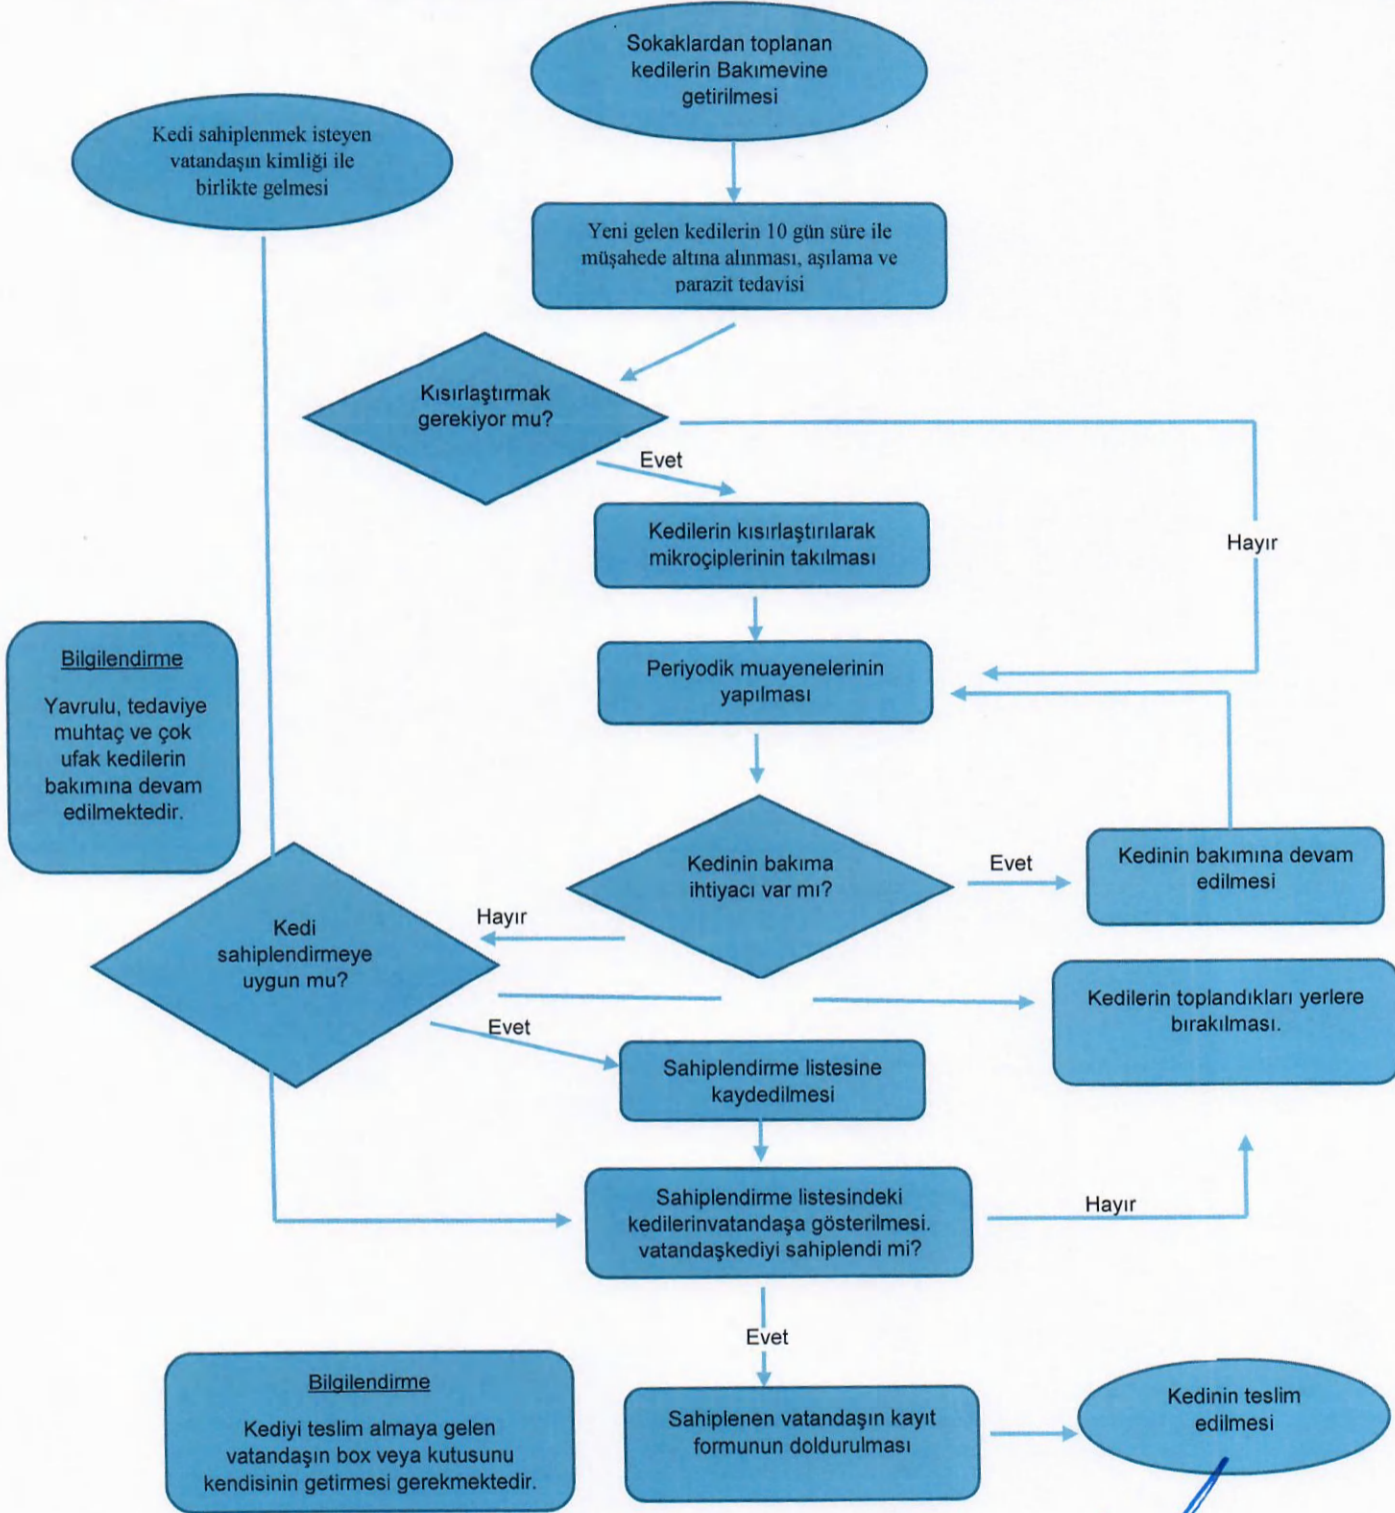

7

İŞ AKIŞ ŞEMASI

MEZARLIKLAR ŞUBE MÜDÜRLÜĞÜ İŞ AKIŞ ŞEMASI

Duran SAFRANTI
Çevre Koruma ve Kontrol Daire Başkanı

MUSTAFA TÜRKMEN
Genel Sekreter Yardımcısı

İŞ AKIŞ ŞEMASI

BİRİM:	ÇEVRE KORUMA VE KONTROL DAİRE BAŞKANLIĞI
ŞEMA NO:	5
ŞEMA ADI:	KEDİ BAKIMEVİ HİZMETLERİ VE SAHİPLENDİRME İŞ AKIŞ ŞEMASI