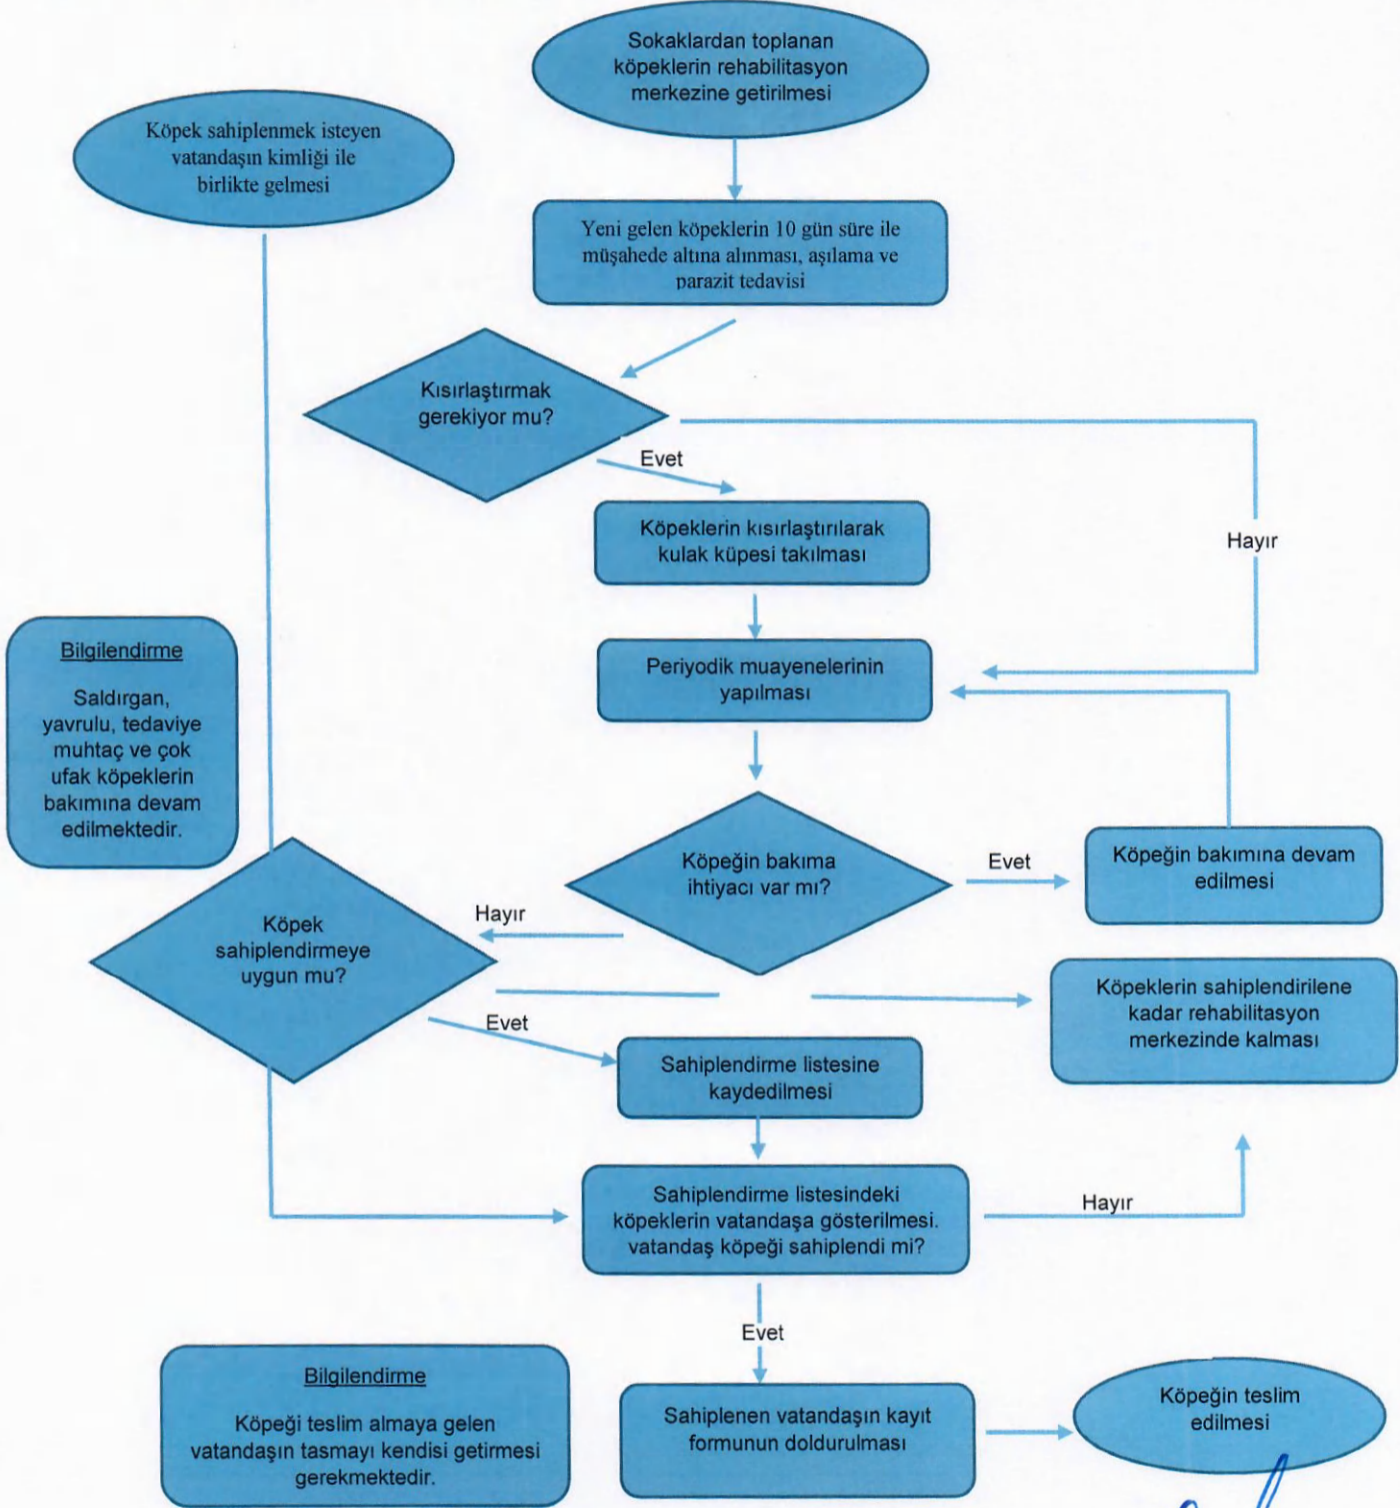

İŞ AKIŞ ŞEMASI

BİRİM:	ÇEVRE KORUMA VE KONTROL DAİRE BAŞKANLIĞI
ŞEMA NO:	2
ŞEMA ADI:	KÖPEK BAKIMEVİ HİZMETLERİ VE SAHİPLENDİRME İŞ AKIŞ ŞEMASI

DURAN SAFRANTI
Çevre Koruma ve Kontrol Daire Başkanı

MUSTAFA TÜRKMEN
Genel Sekreter Yardımcısı