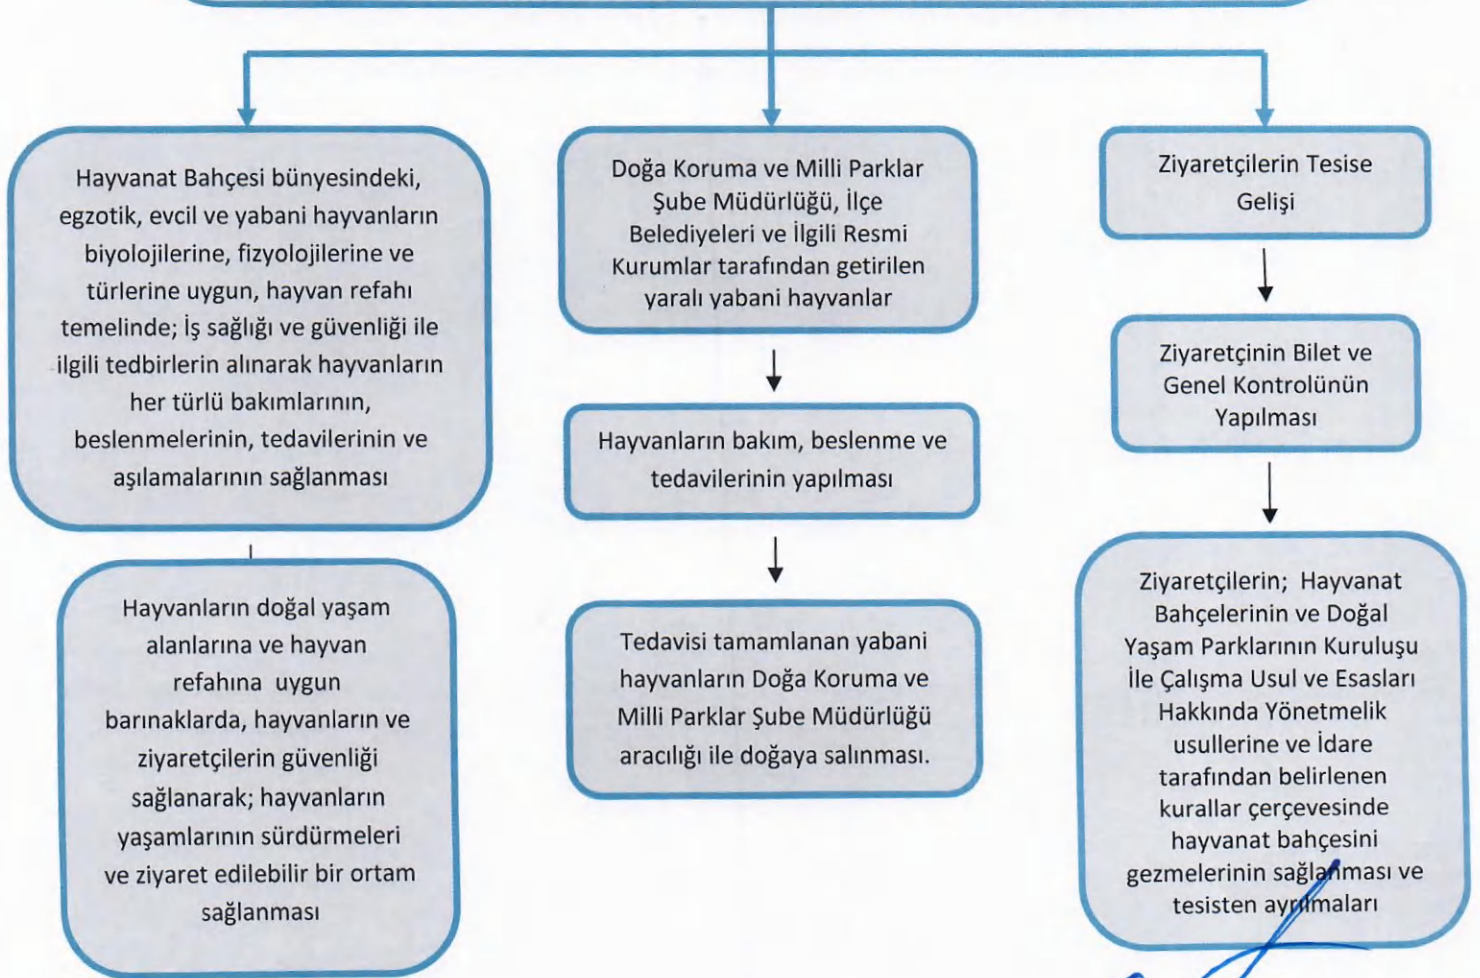

İŞ AKIŞ ŞEMASI

BİRİM:	ÇEVRE KORUMA VE KONTROL DAİRE BAŞKANLIĞI
ŞEMA NO:	4
ŞEMA ADI:	VETERİNER İŞLERİ ŞUBE MÜDÜRLÜĞÜ HAYVANAT BAHÇESİ İŞ AKIŞ ŞEMASI

- 5199 sayılı Hayvanları Koruma Kanunu
- 5996 sayılı Veteriner Hizmetleri, Bitki Sağlığı, Gıda ve Yem Kanunu
- 5216 sayılı Büyükşehir Belediye Kanunu
- 6343 sayılı Veteriner Hekimliği Mesleğinin İcrası Kanunu
- Hayvanat Bahçelerinin ve Doğal Yaşam Parklarının Kuruluşu İle Çalışma Usul ve Esasları Hakkında Yönetmelik

Bu kanunlar ve yönetmelikler kapsamında hayvanat bahçesinin işletmesinin ve geliştirilmesinin sağlanması

Çevre Koruma ve Kontrol Daire Başkanı
Duran SAFRANCI

Mustafa TÜRKMEN
Genel Sekreter Yardımcısı