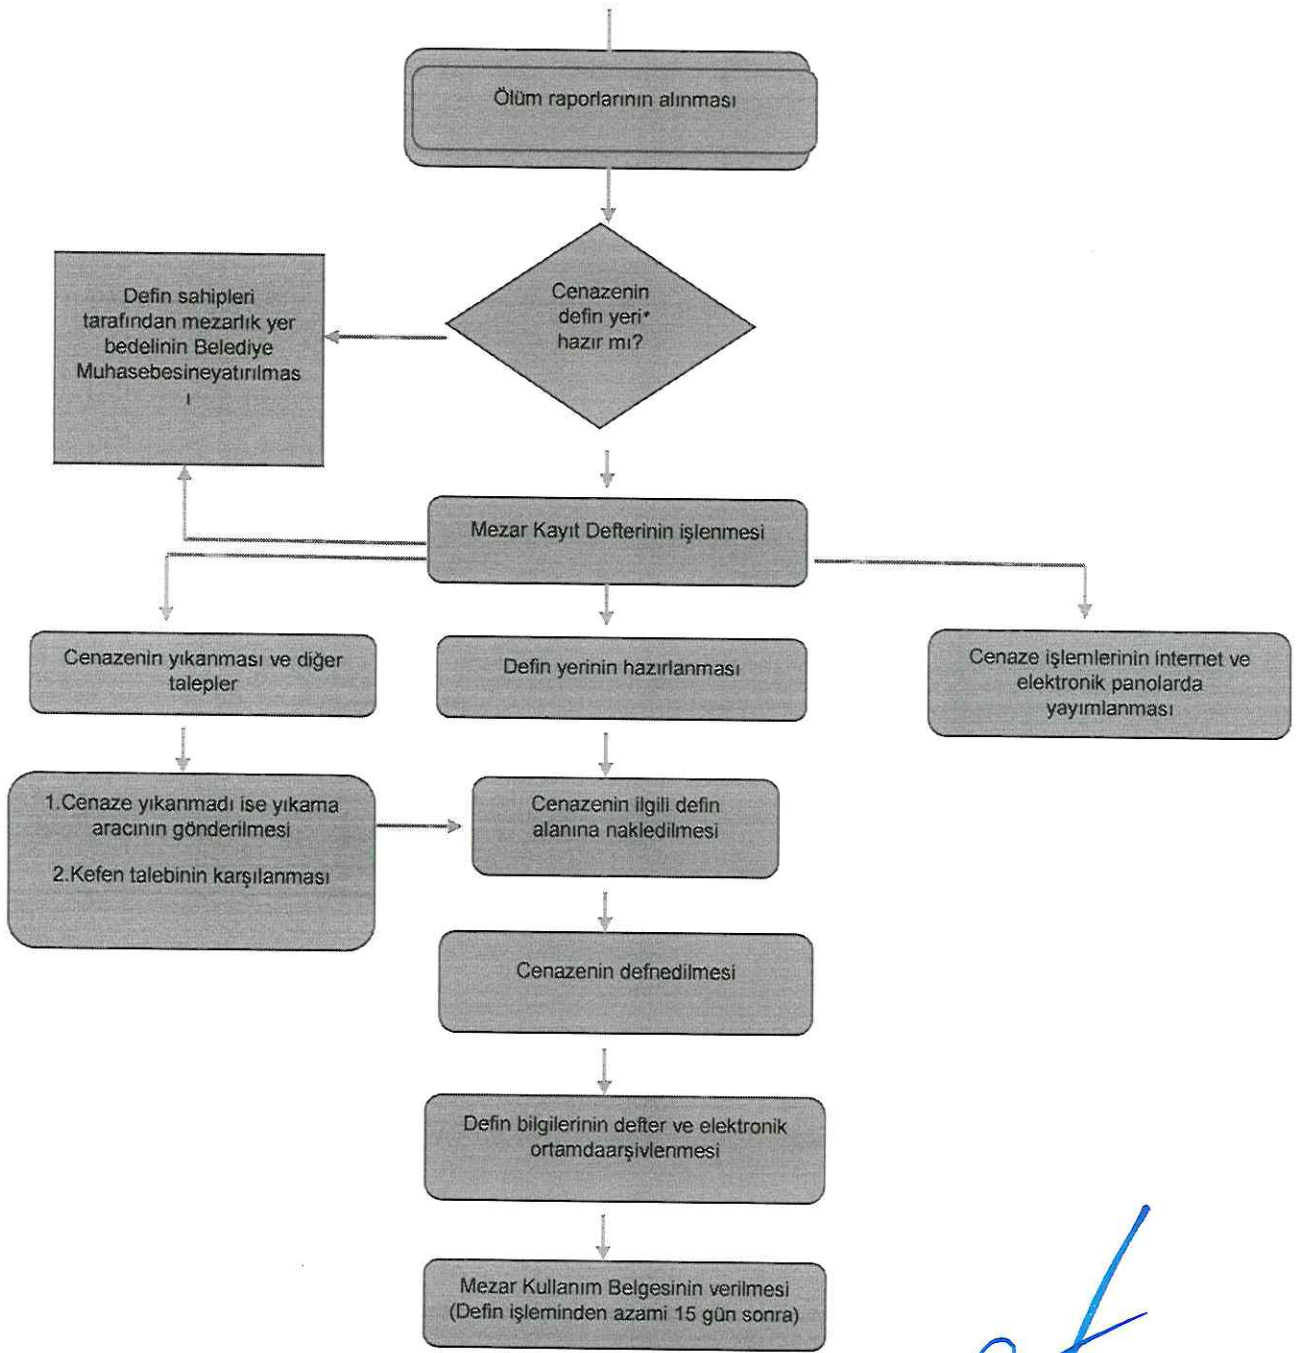

BİRİM:	ÇEVRE KORUMA VE KONTROL DAİRE BAŞKANLIĞI
ŞEMA NO:	3 İŞ AKIŞ ŞEMASI
ŞEMA ADI:	MEZARLIKLAR ŞUBE MÜDÜRLÜĞÜ İŞ AKIŞ ŞEMASI

YUSUF DELİKTAŞ
Çevre Koruma ve Kontrol Daire Başkanı

MUSTAFA TÜRKMEN
Genel Sekreter Yardımcısı