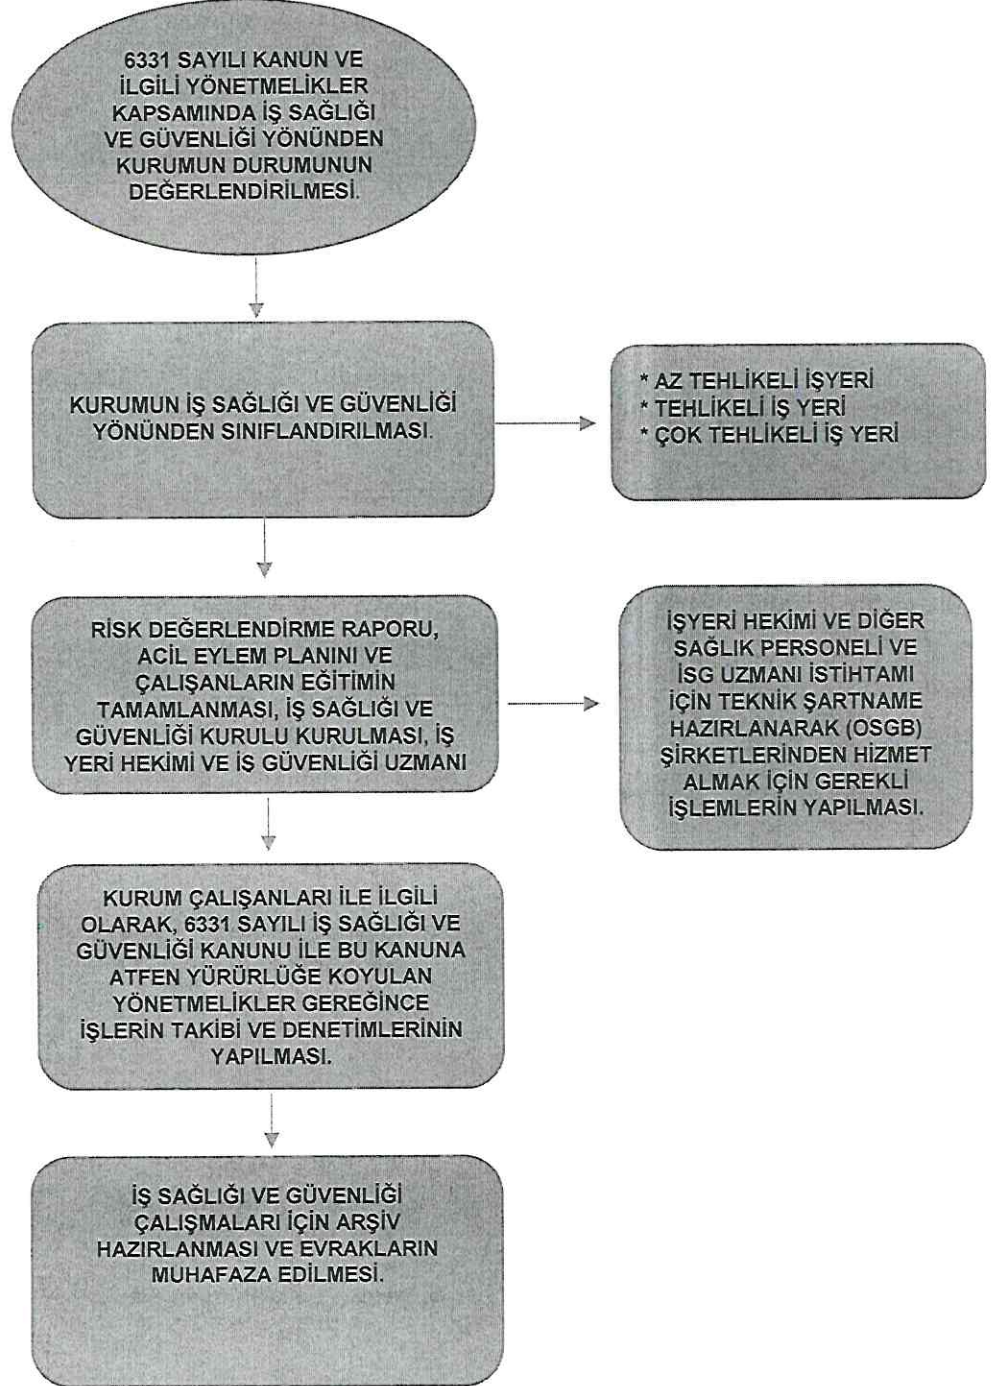

# İŞ AKIŞ ŞEMASI

BİRİM:	ÇEVRE KORUMA VE KONTROL DAİRE BAŞKANLIĞI
ŞEMA NO:	1
ŞEMA ADI:	İŞ SAĞLIĞI VE GÜVENLİĞİ ŞUBE MÜDÜRLÜĞÜ İŞ AKIŞ ŞEMASI

Yusuf DELİKTAS

Çevre Koruma ve Kontrol Daire Başkanı

Mustafa TÜRKMEN