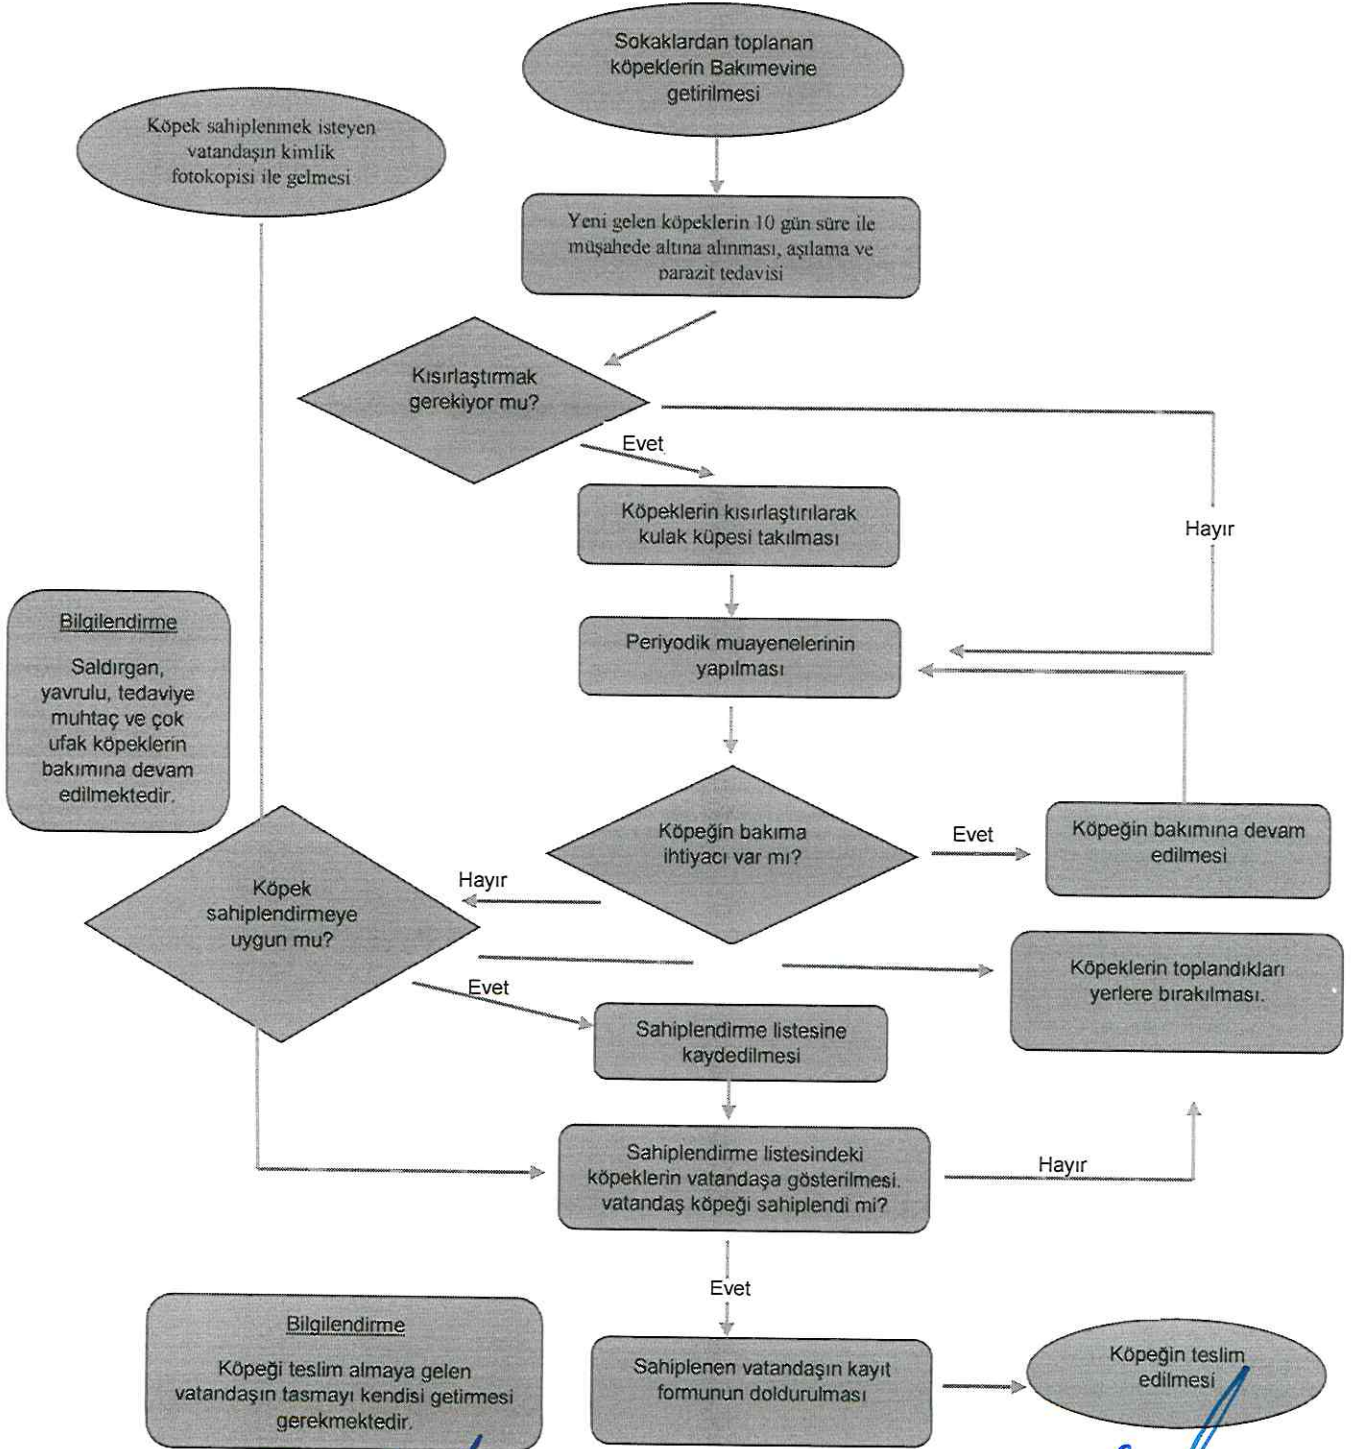

# İŞ AKIŞ ŞEMASI

BİRİM:	ÇEVRE KORUMA VE KONTROL DAİRE BAŞKANLIĞI
ŞEMA NO:	1
ŞEMA ADI:	İŞ SAĞLIĞI VE GÜVENLİĞİ ŞUBE MÜDÜRLÜĞÜ İŞ AKIŞ ŞEMASI

Yusuf DELİKTAS

Çevre Koruma ve Kontrol Daire Başkanı

Mustafa TÜRKMEN

Genel Sekreter Yardımcısı

## İŞ AKIŞ ŞEMASI

BİRİM:	ÇEVRE KORUMA VE KONTROL DAİRE BAŞKANLIĞI
ŞEMA NO:	2
ŞEMA ADI:	KÖPEK BAKIMEVİ HİZMETLERİ VE SAHİPLENDİRME İŞ AKIŞ ŞEMASI

**YUSUF DELİKTAŞ**  
Çevre Koruma ve Kontrol Daire Başkanı