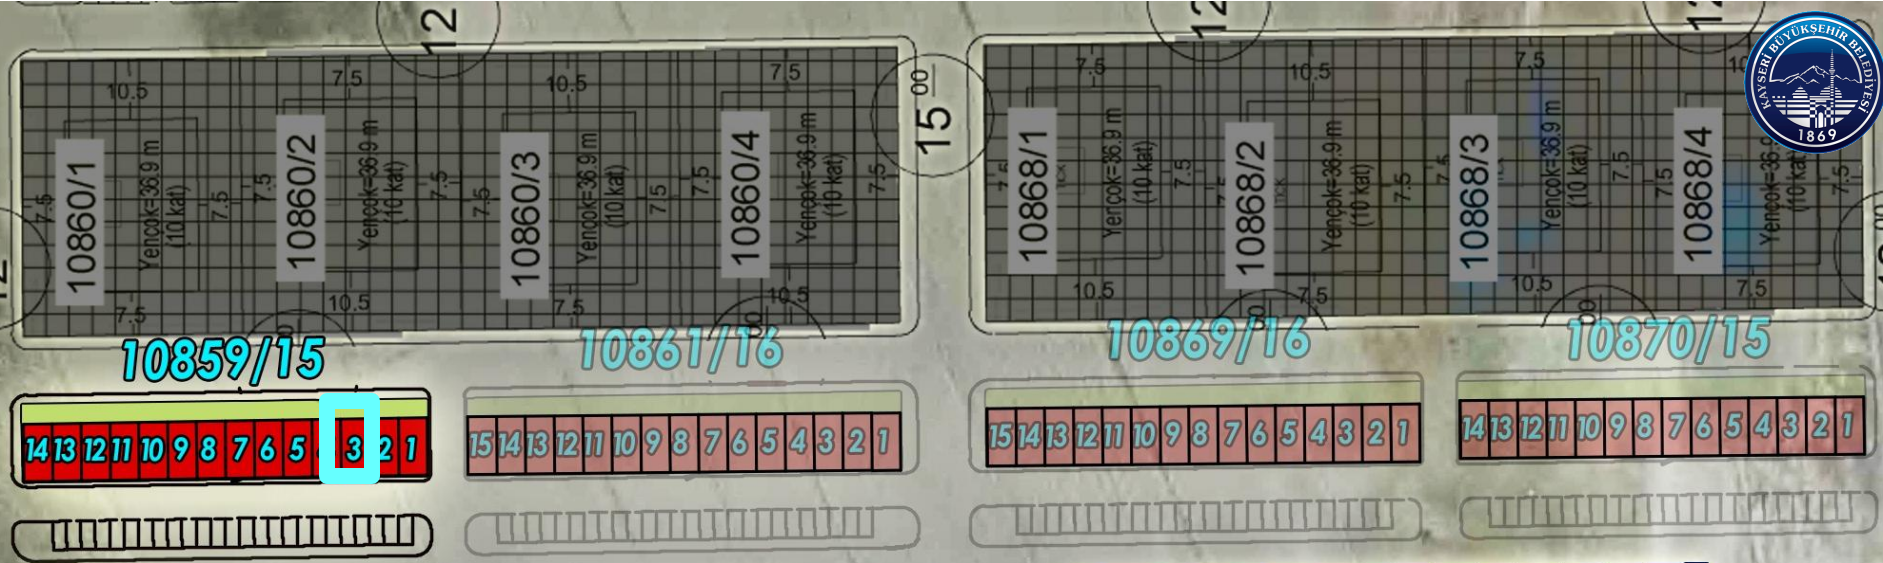

OTOBÜS DURAĞI

YAYA GEÇİDİ

YAYA GEÇİDİ

TRAMVAY DURAĞI

YAYA GEÇİDİ

OTOBÜS DURAĞI

HASTANE GİRİŞİ

10859/15
Dükkan No:3
Zemin :50 m²
Asma Kat:30m²
Mesafe ~ 136m.