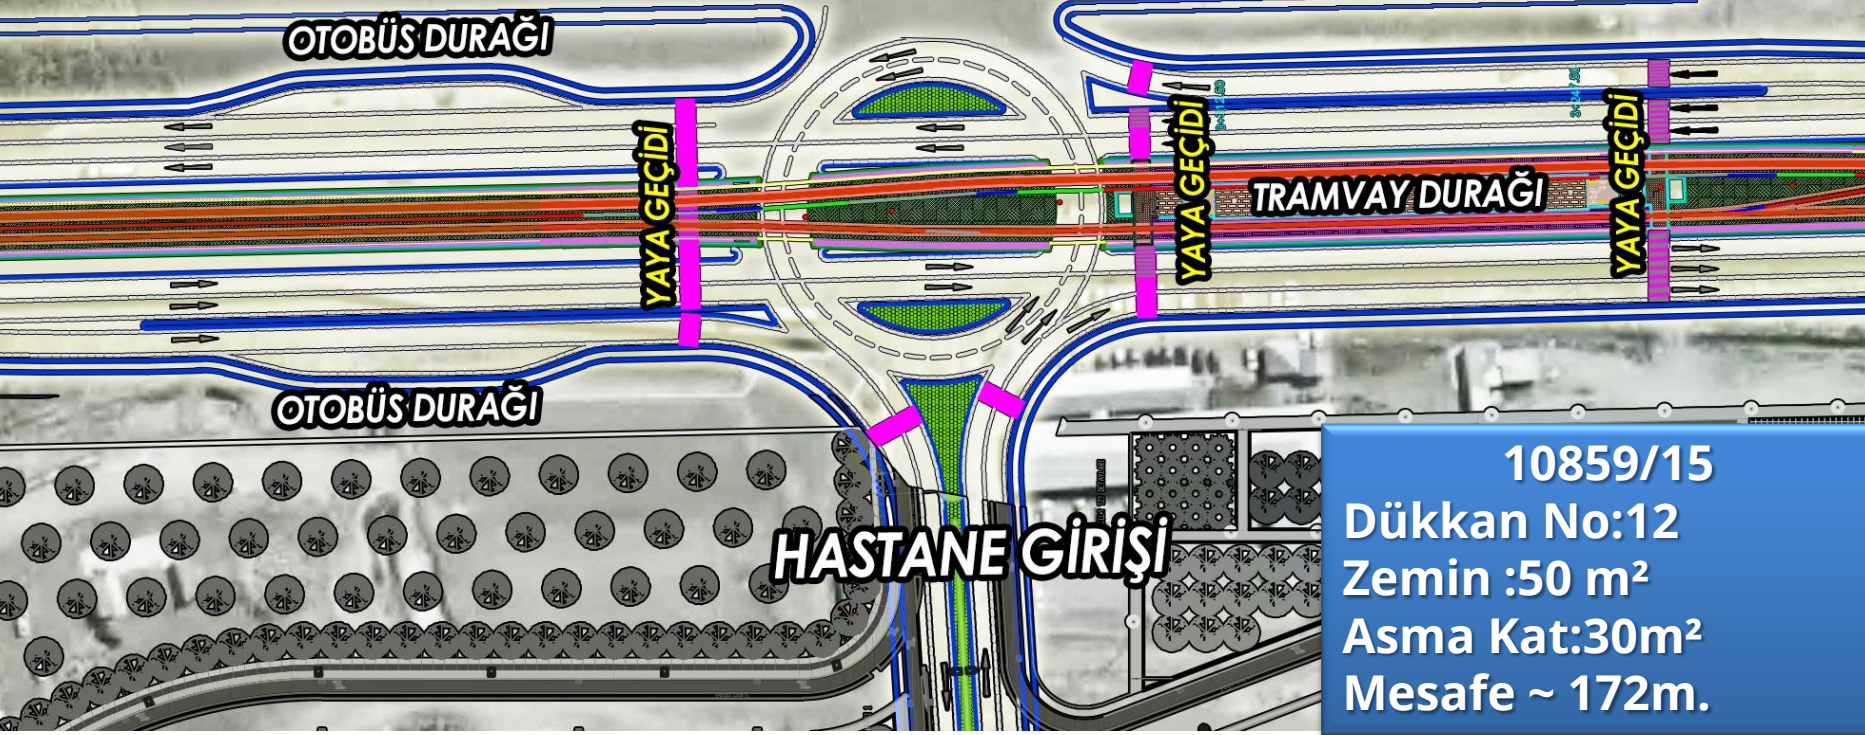

10859/15
Dükkan No:12
Zemin :50 m²
Asma Kat:30m²
Mesafe ~ 172m.