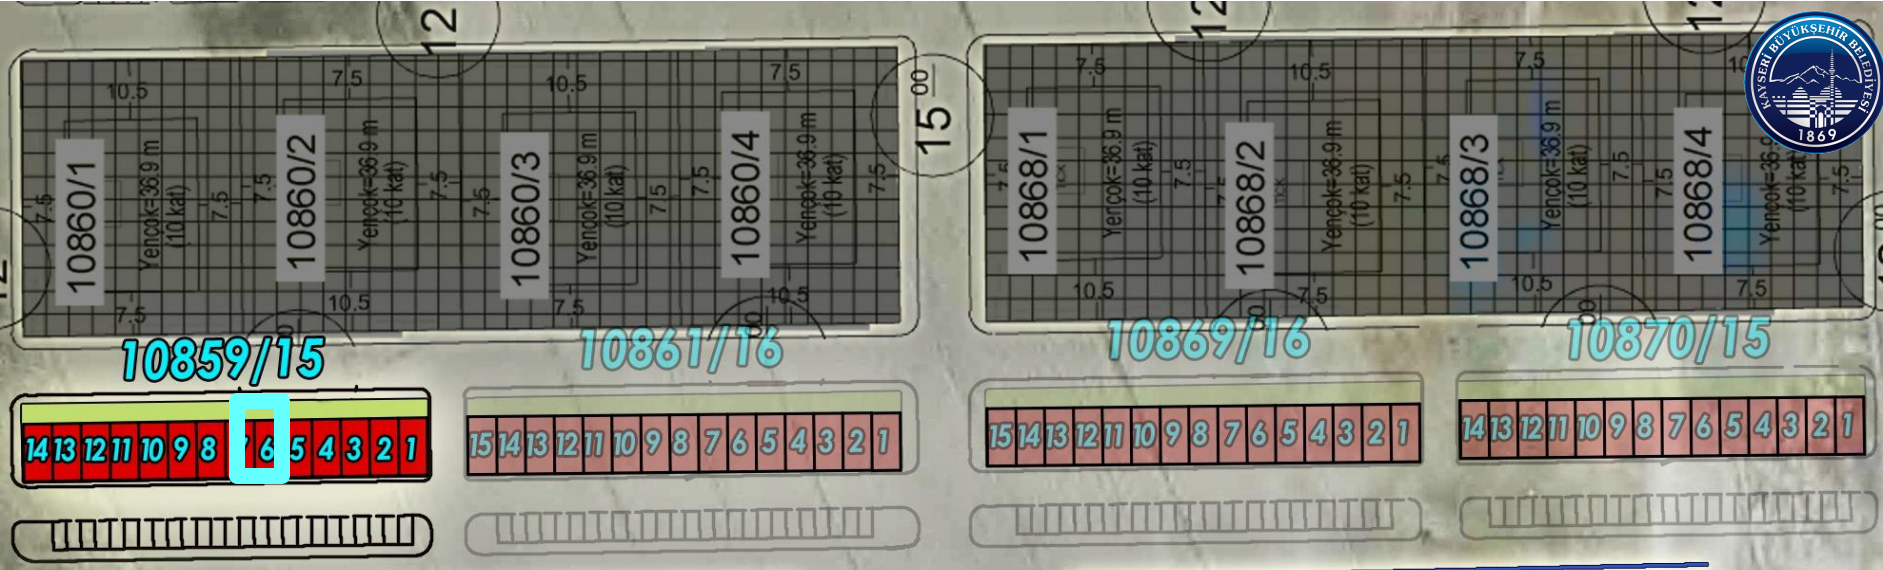

**OTOBÜS DURAĞI**

**YAYA GEÇİDİ**

**YAYA GEÇİDİ**

**TRAMVAY DURAĞI**

**YAYA GEÇİDİ**

**OTOBÜS DURAĞI**

**HASTANE GİRİŞİ**

10859/15  
Dükkan No:5  
Zemin :50 m<sup>2</sup>  
Asma Kat:30m<sup>2</sup>  
Mesafe ~ 144m.