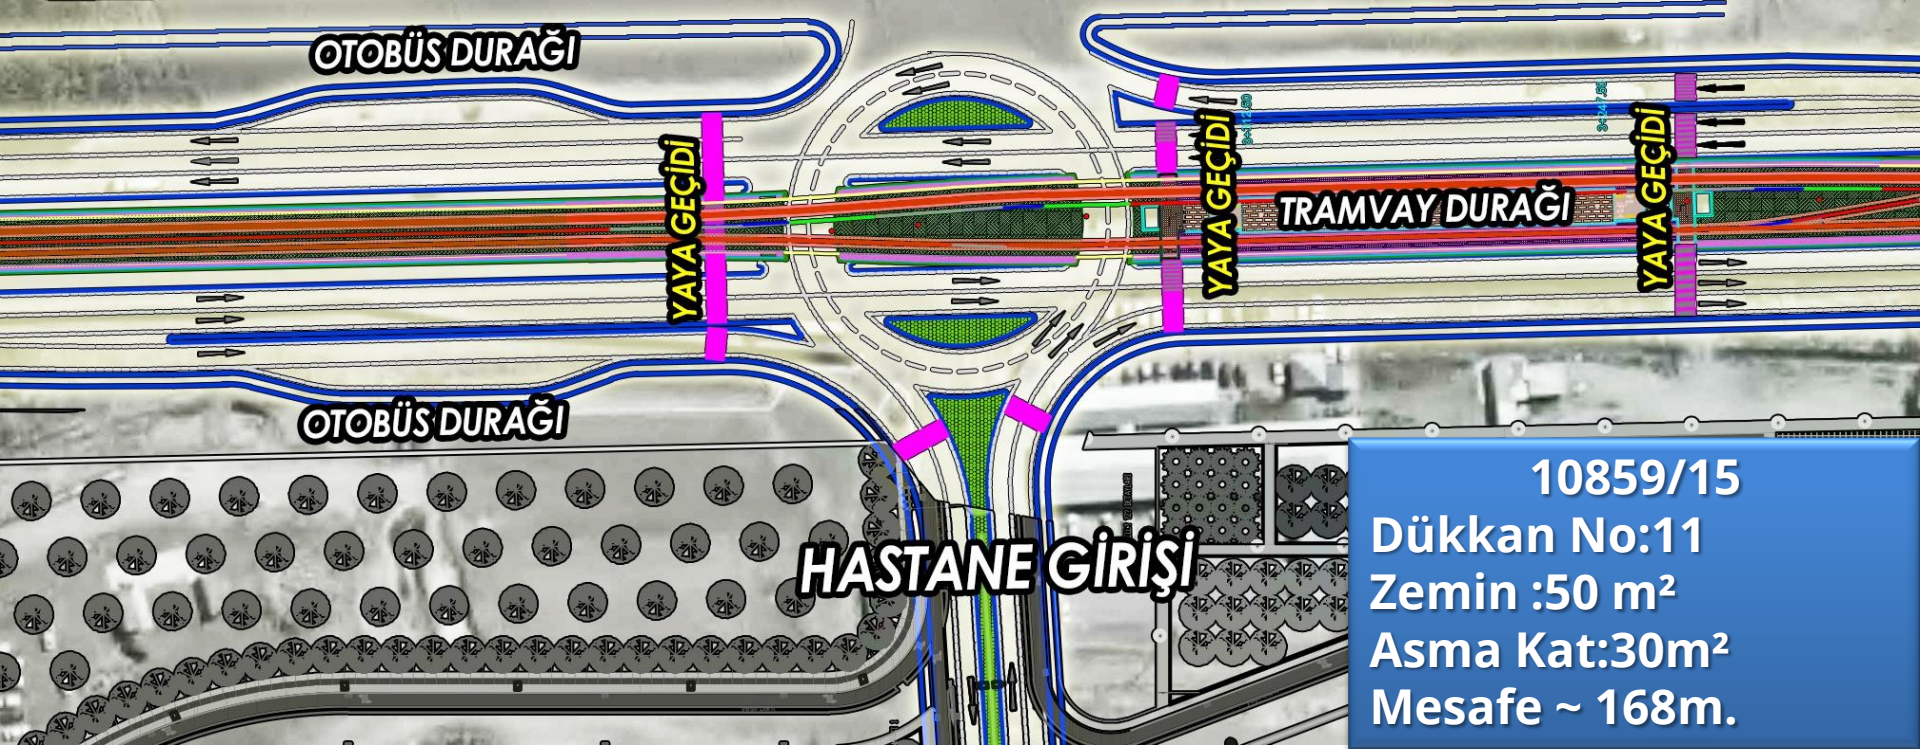

**OTOBÜS DURAĞI**

**YAYA GEÇİDİ**

**YAYA GEÇİDİ**

**TRAMVAY DURAĞI**

**YAYA GEÇİDİ**

**OTOBÜS DURAĞI**

**HASTANE GİRİŞİ**

10859/15  
Dükkan No:10  
Zemin :50 m<sup>2</sup>  
Asma Kat:30m<sup>2</sup>  
Mesafe ~ 164m.