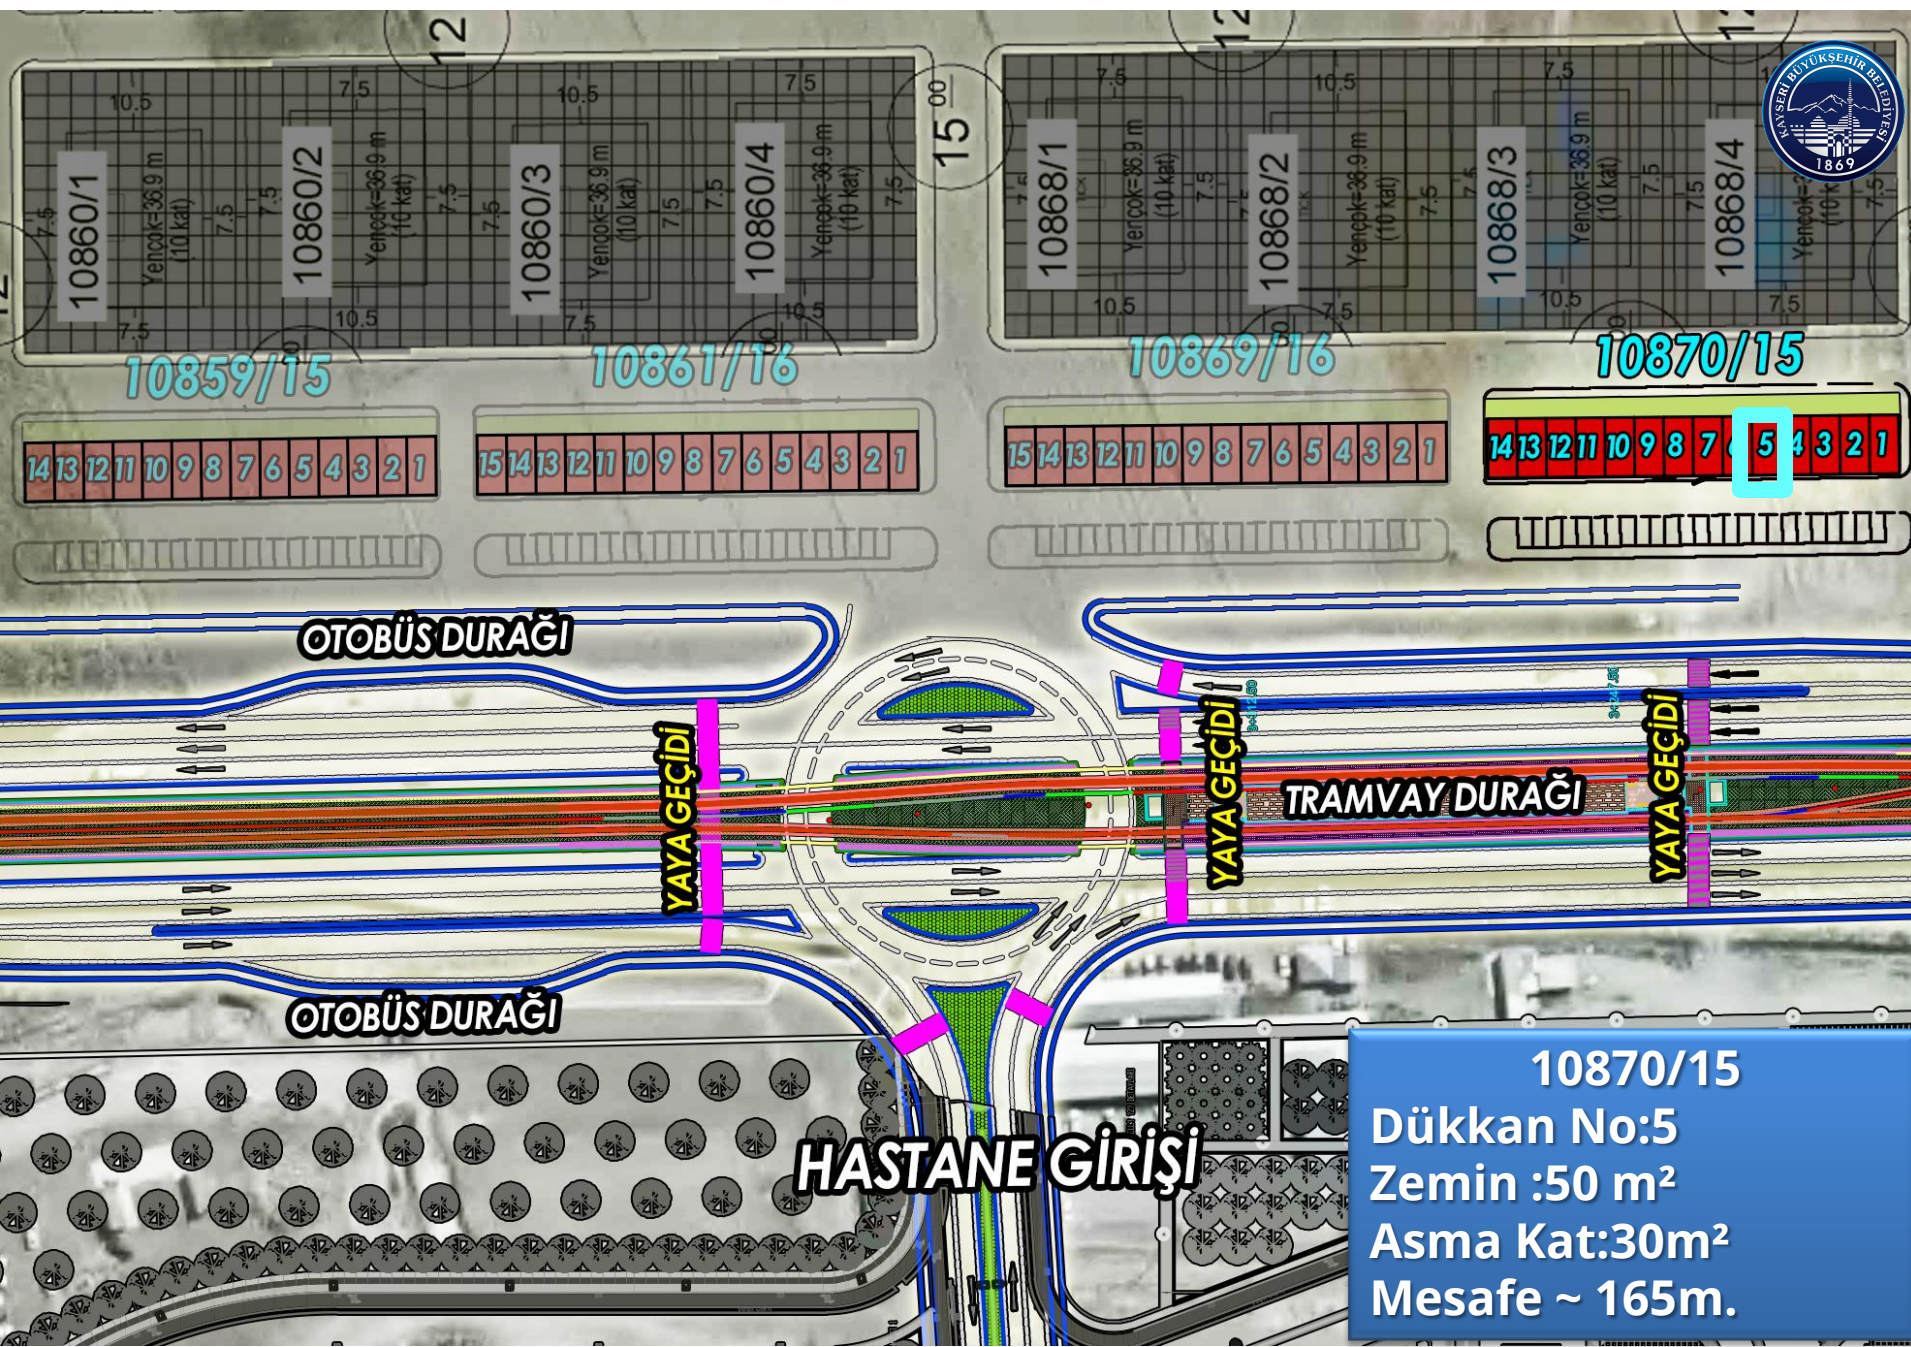

10870/15
Dükkan No:5
Zemin :50 m²
Asma Kat:30m²
Mesafe ~ 165m.