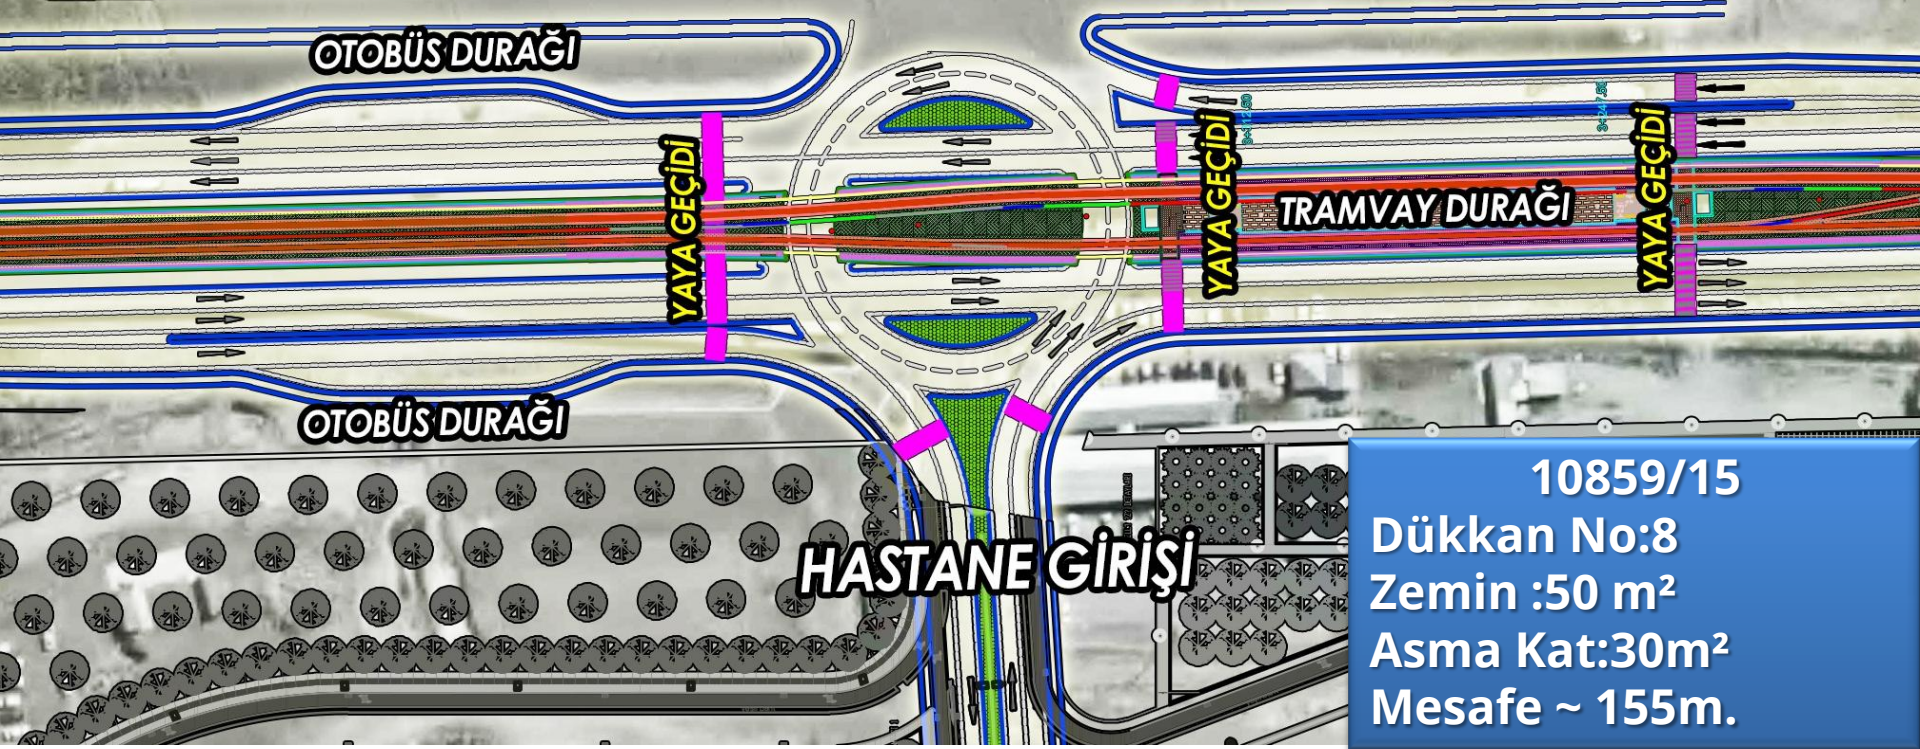

10859/15
Dükkan No:8
Zemin :50 m²
Asma Kat:30m²
Mesafe ~ 155m.