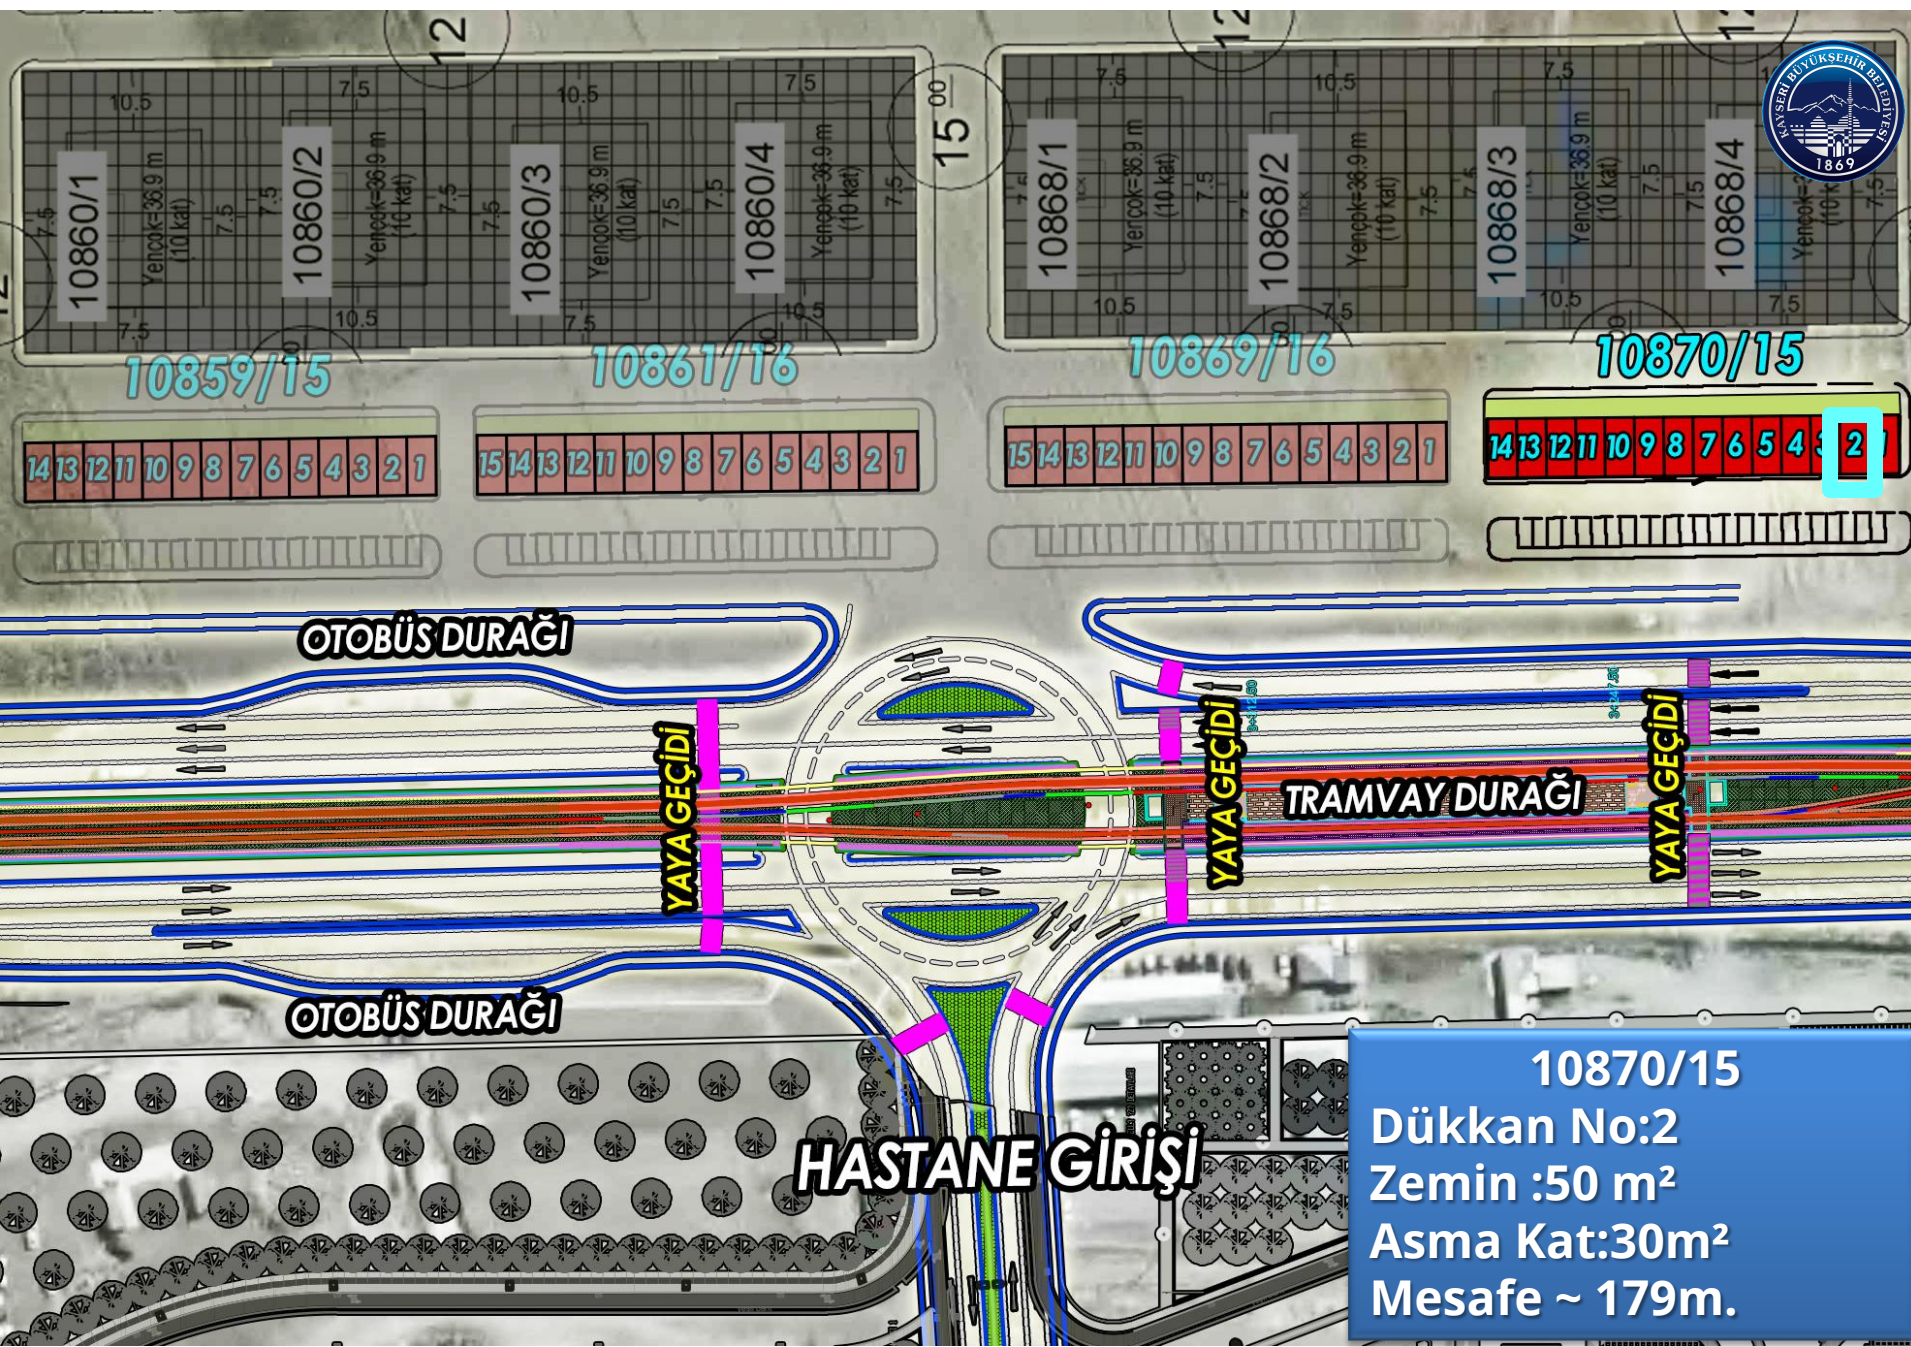

OTOBÜS DURAĞI

YAYA GEÇİDİ

YAYA GEÇİDİ

TRAMVAY DURAĞI

YAYA GEÇİDİ

OTOBÜS DURAĞI

HASTANE GİRİŞİ

10870/15  
Dükkan No:3  
Zemin :50 m<sup>2</sup>  
Asma Kat:30m<sup>2</sup>  
Mesafe ~ 174m.

**10870/15**  
**Dükkan No:2**  
**Zemin :50 m<sup>2</sup>**  
**Asma Kat:30m<sup>2</sup>**  
**Mesafe ~ 179m.**

10859/15

10861/16

10869/16

10870/15

OTOBÜS DURAĞI

YAYA GEÇİDİ

YAYA GEÇİDİ