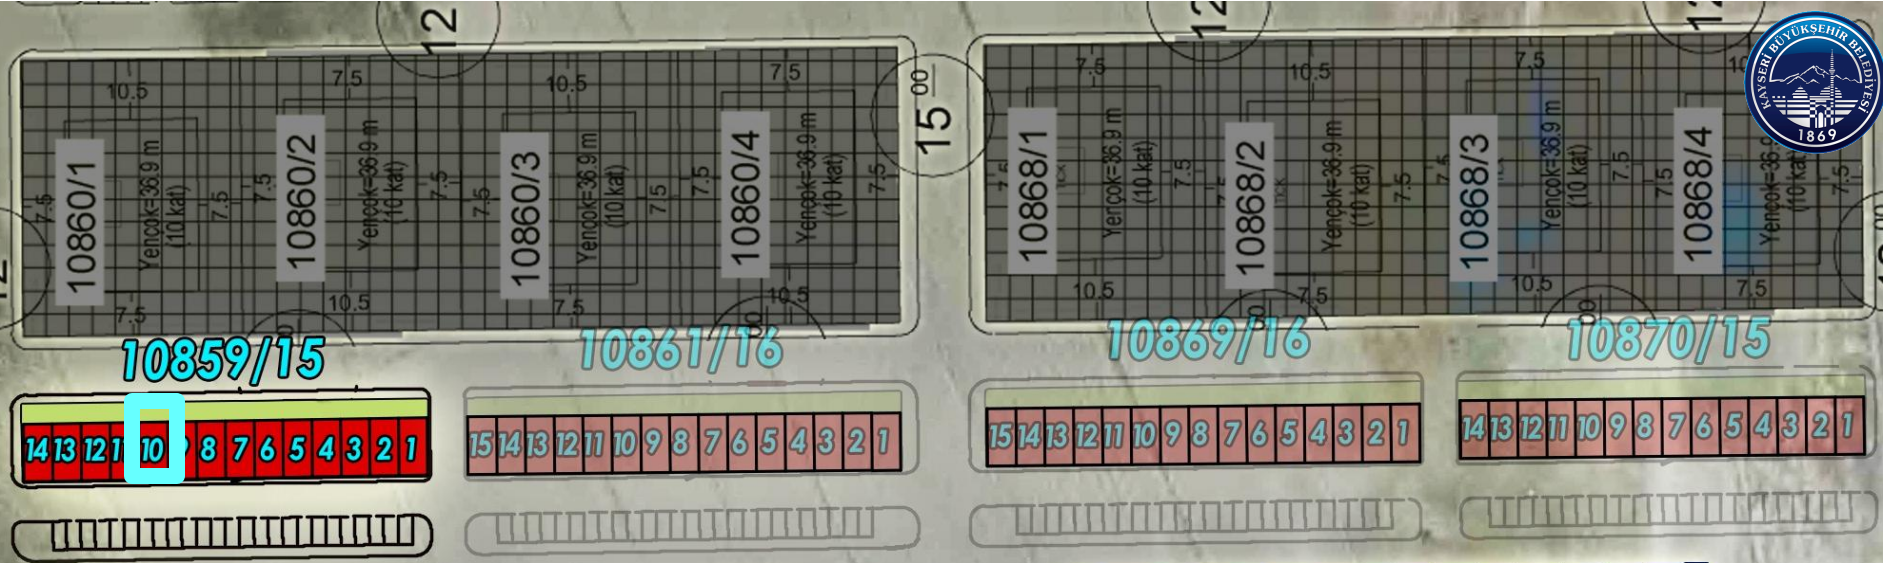

10859/15  
Dükkan No:7  
Zemin :50 m<sup>2</sup>  
Asma Kat:30m<sup>2</sup>  
Mesafe ~ 152m.

10859/15  
Dükkan No:8  
Zemin :50 m<sup>2</sup>  
Asma Kat:30m<sup>2</sup>  
Mesafe ~ 155m.

10859/15  
Dükkan No:9  
Zemin :50 m<sup>2</sup>  
Asma Kat:30m<sup>2</sup>  
Mesafe ~ 159m.