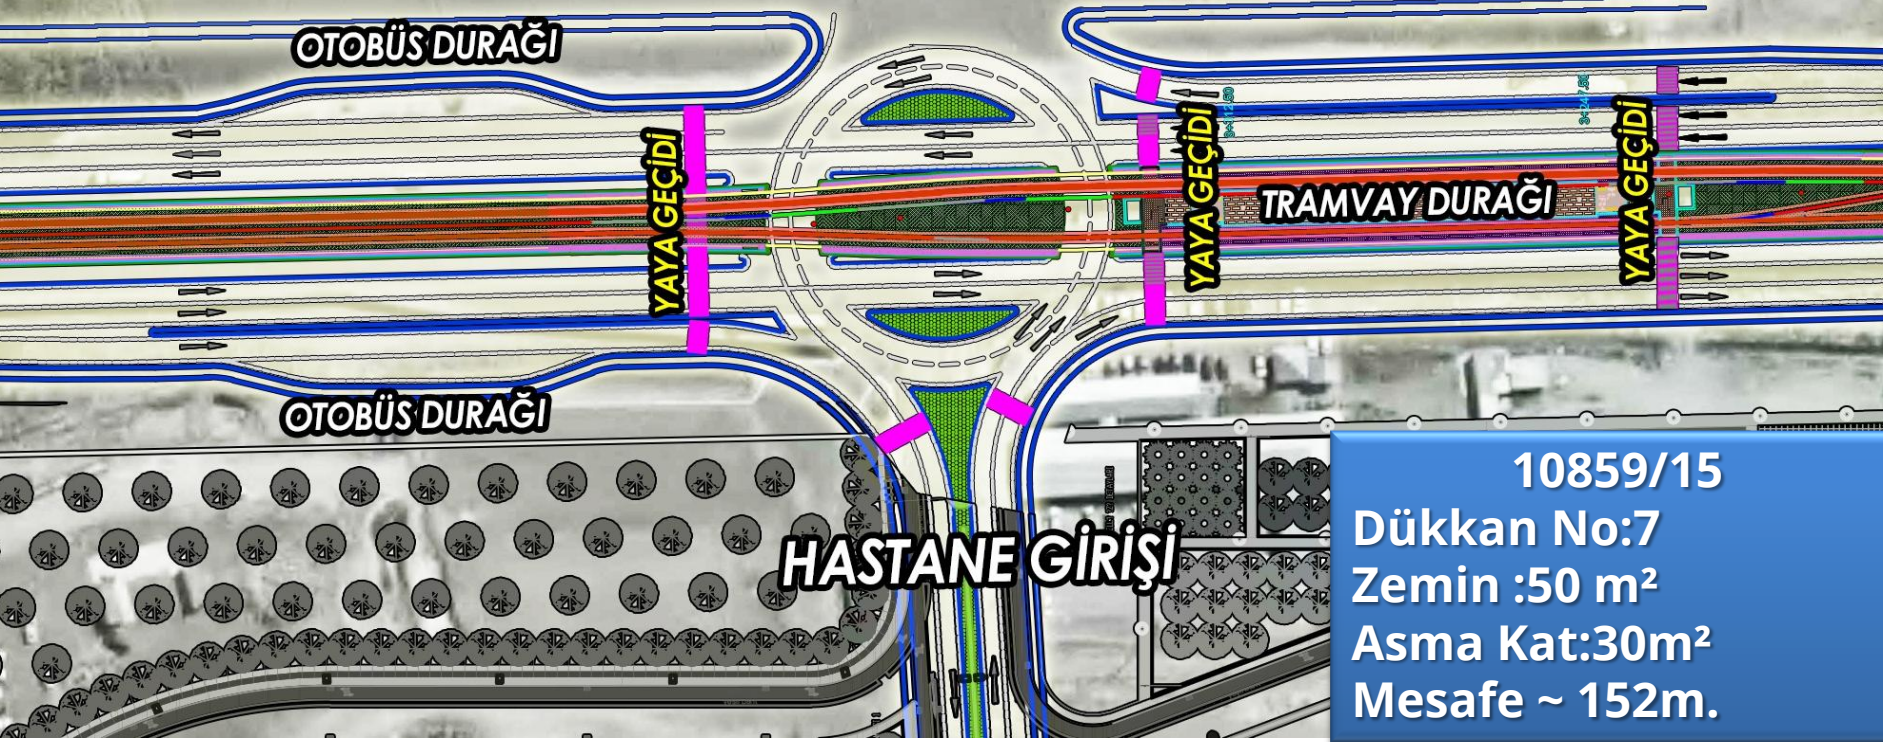

**OTOBÜS DURAĞI**

**YAYA GEÇİDİ**

**YAYA GEÇİDİ**

**TRAMVAY DURAĞI**

**YAYA GEÇİDİ**

**OTOBÜS DURAĞI**

**HASTANE GİRİŞİ**

10859/15  
Dükkan No:6  
Zemin :50 m<sup>2</sup>  
Asma Kat:30m<sup>2</sup>  
Mesafe ~ 148m.