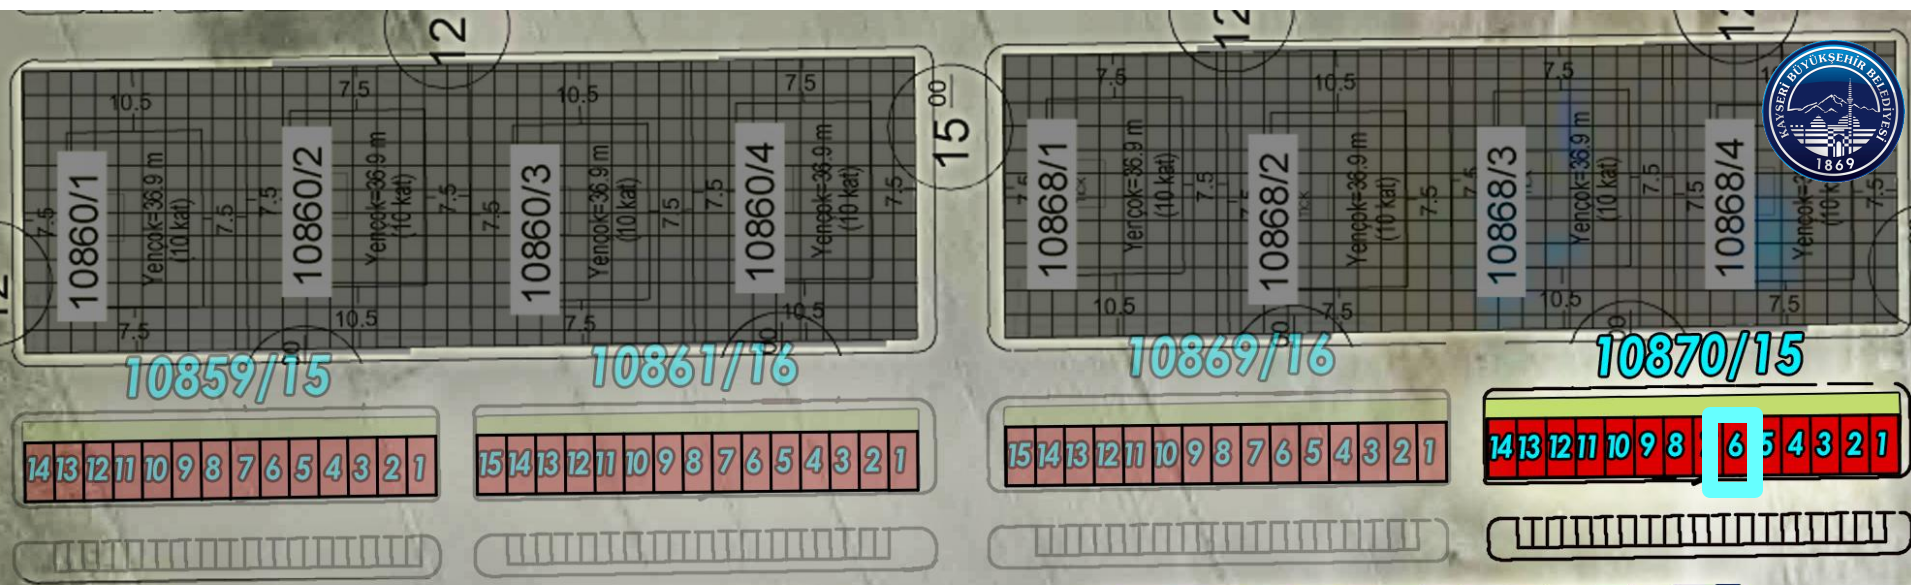

10870/15  
Dükkan No:7  
Zemin :50 m<sup>2</sup>  
Asma Kat:30m<sup>2</sup>  
Mesafe ~ 157m.

**OTOBÜS DURAĞI**

**YAYA GEÇİDİ**

**YAYA GEÇİDİ**

**TRAMVAY DURAĞI**

**YAYA GEÇİDİ**

**OTOBÜS DURAĞI**

**HASTANE GİRİŞİ**