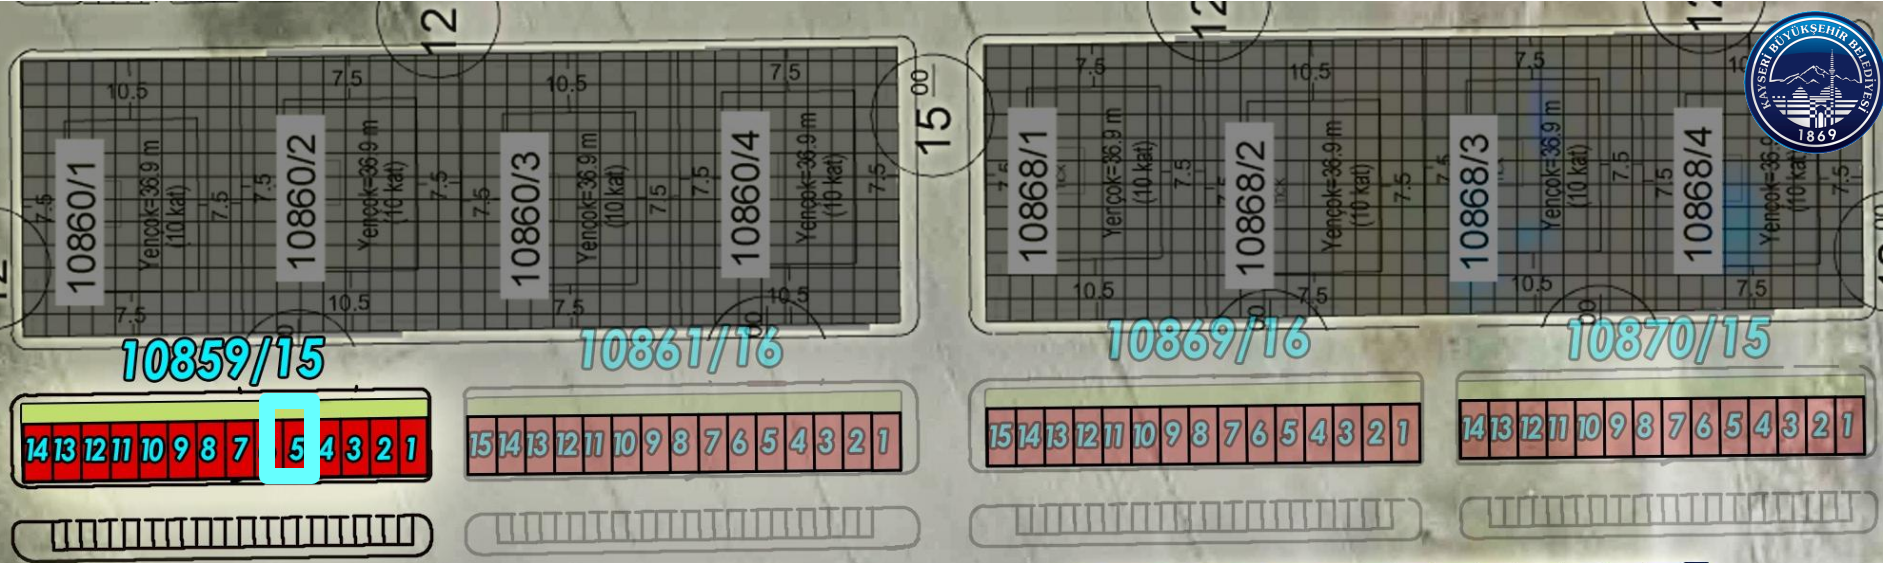

**YAYA GEÇİDİ**

**TRAMVAY DURAĞI**

**YAYA GEÇİDİ**

**OTOBÜS DURAĞI**

**HASTANE GİRİŞİ**

10859/15  
Dükkan No:3  
Zemin :50 m<sup>2</sup>  
Asma Kat:30m<sup>2</sup>  
Mesafe ~ 136m.

10859/15  
Dükkan No:4  
Zemin :50 m<sup>2</sup>  
Asma Kat:30m<sup>2</sup>  
Mesafe ~ 140m.