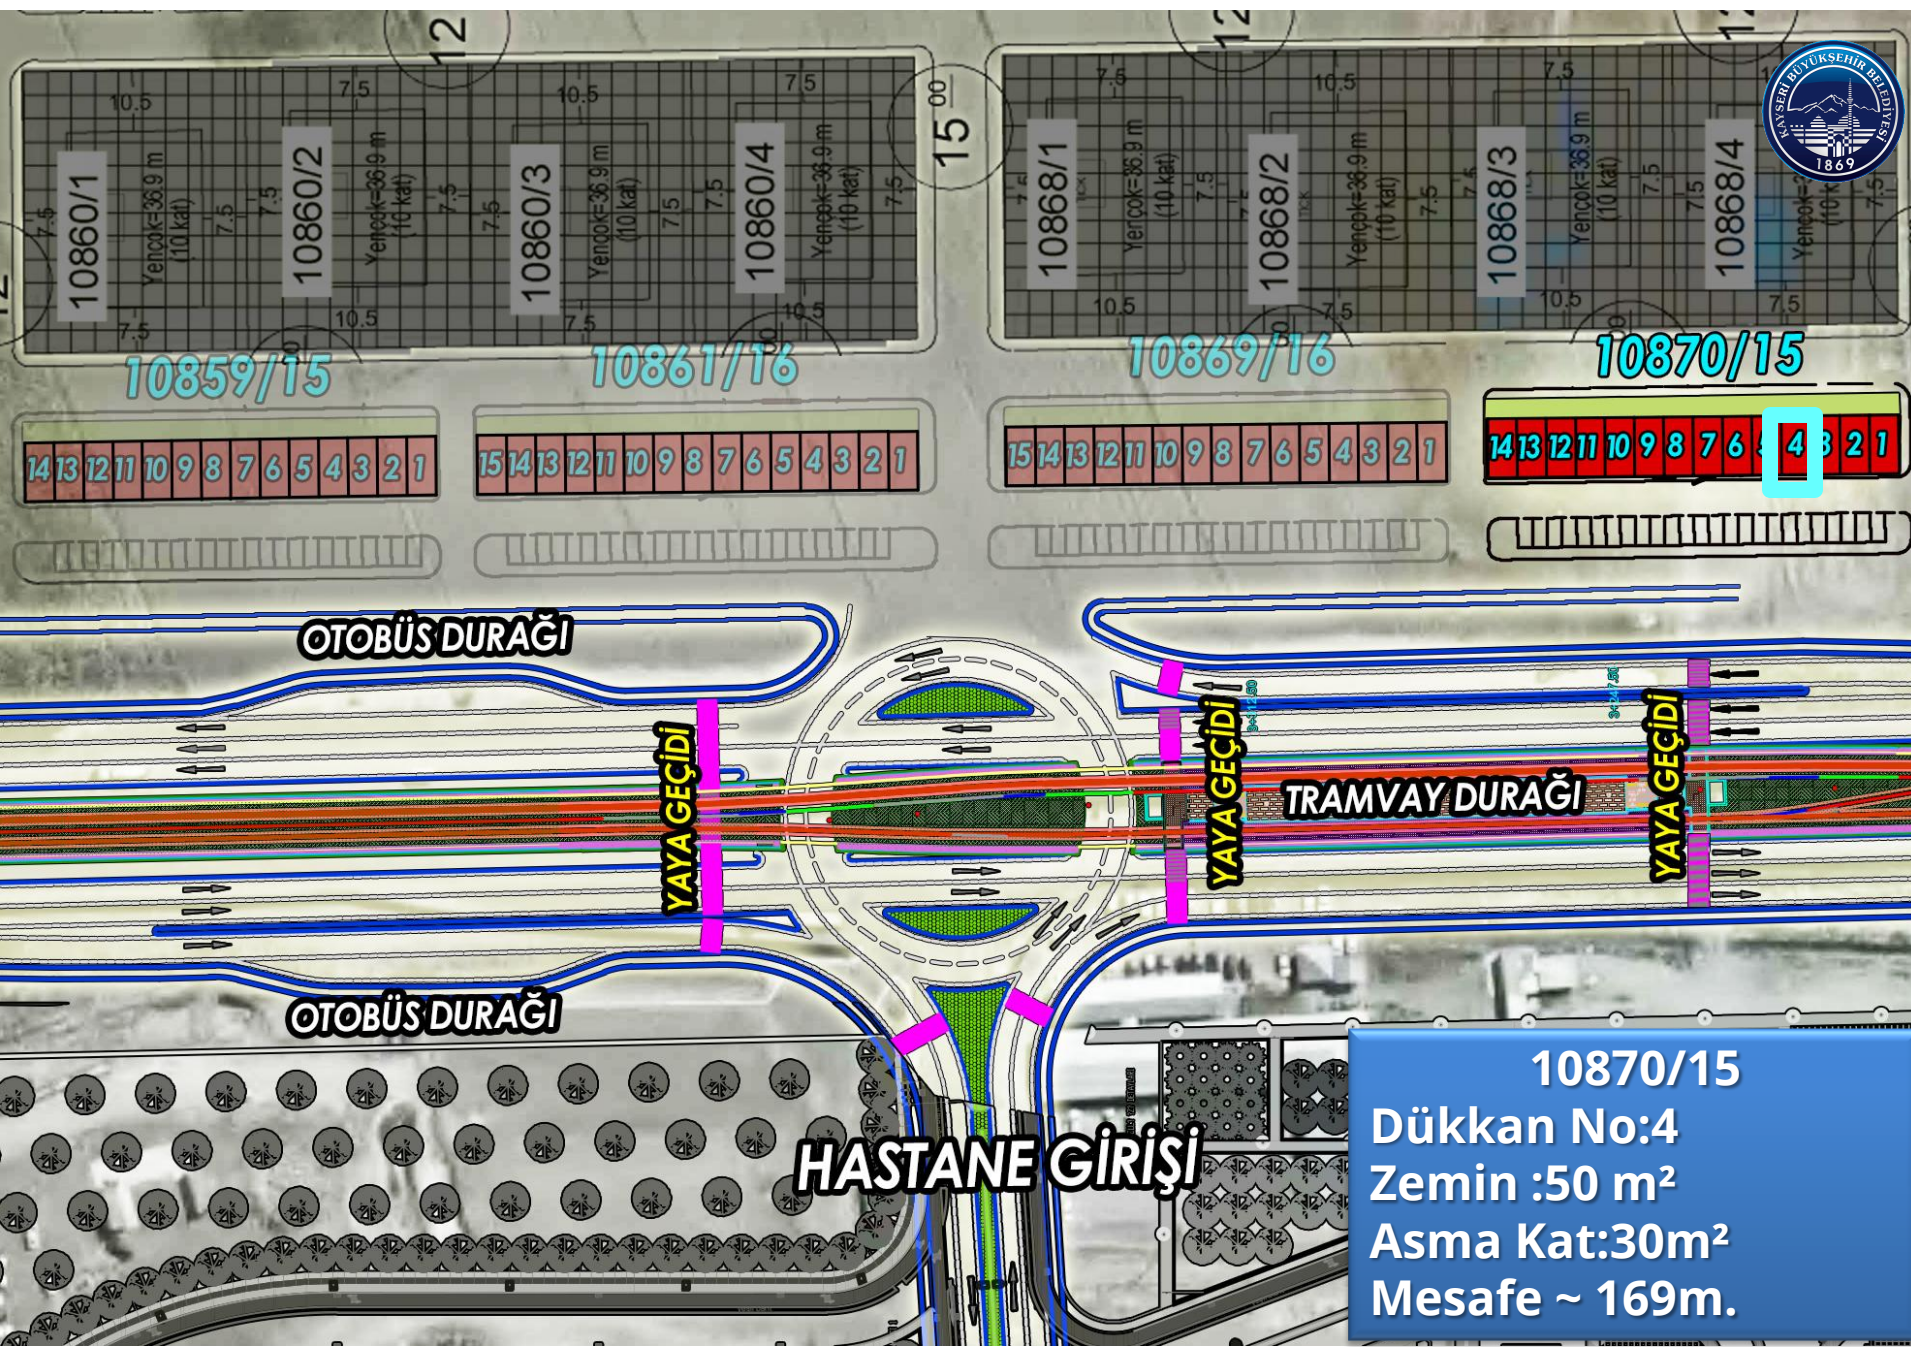

10859/15

10861/16

10869/16

10870/15

OTOBÜS DURAĞI

YAYA GEÇİDİ

YAYA GEÇİDİ

TRAMVAY DURAĞI

YAYA GEÇİDİ

OTOBÜS DURAĞI

HASTANE GİRİŞİ

10870/15
Dükkan No:4
Zemin :50 m²
Asma Kat:30m²
Mesafe ~ 169m.