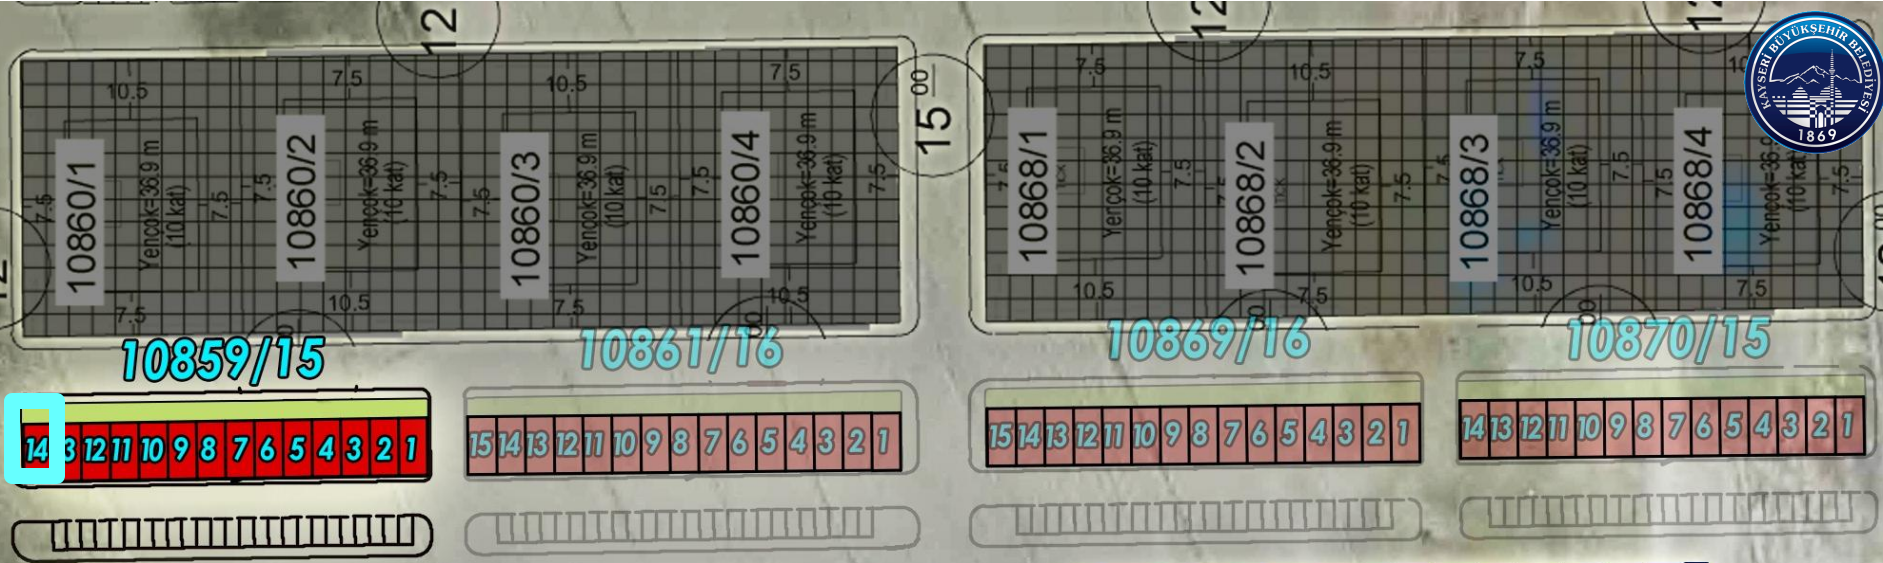

**OTOBÜS DURAĞI**

**YAYA GEÇİDİ**

**YAYA GEÇİDİ**

**TRAMVAY DURAĞI**

**YAYA GEÇİDİ**

**OTOBÜS DURAĞI**

**HASTANE GİRİŞİ**

10859/15  
Dükkan No:13  
Zemin :50 m<sup>2</sup>  
Asma Kat:30m<sup>2</sup>  
Mesafe ~ 176m.