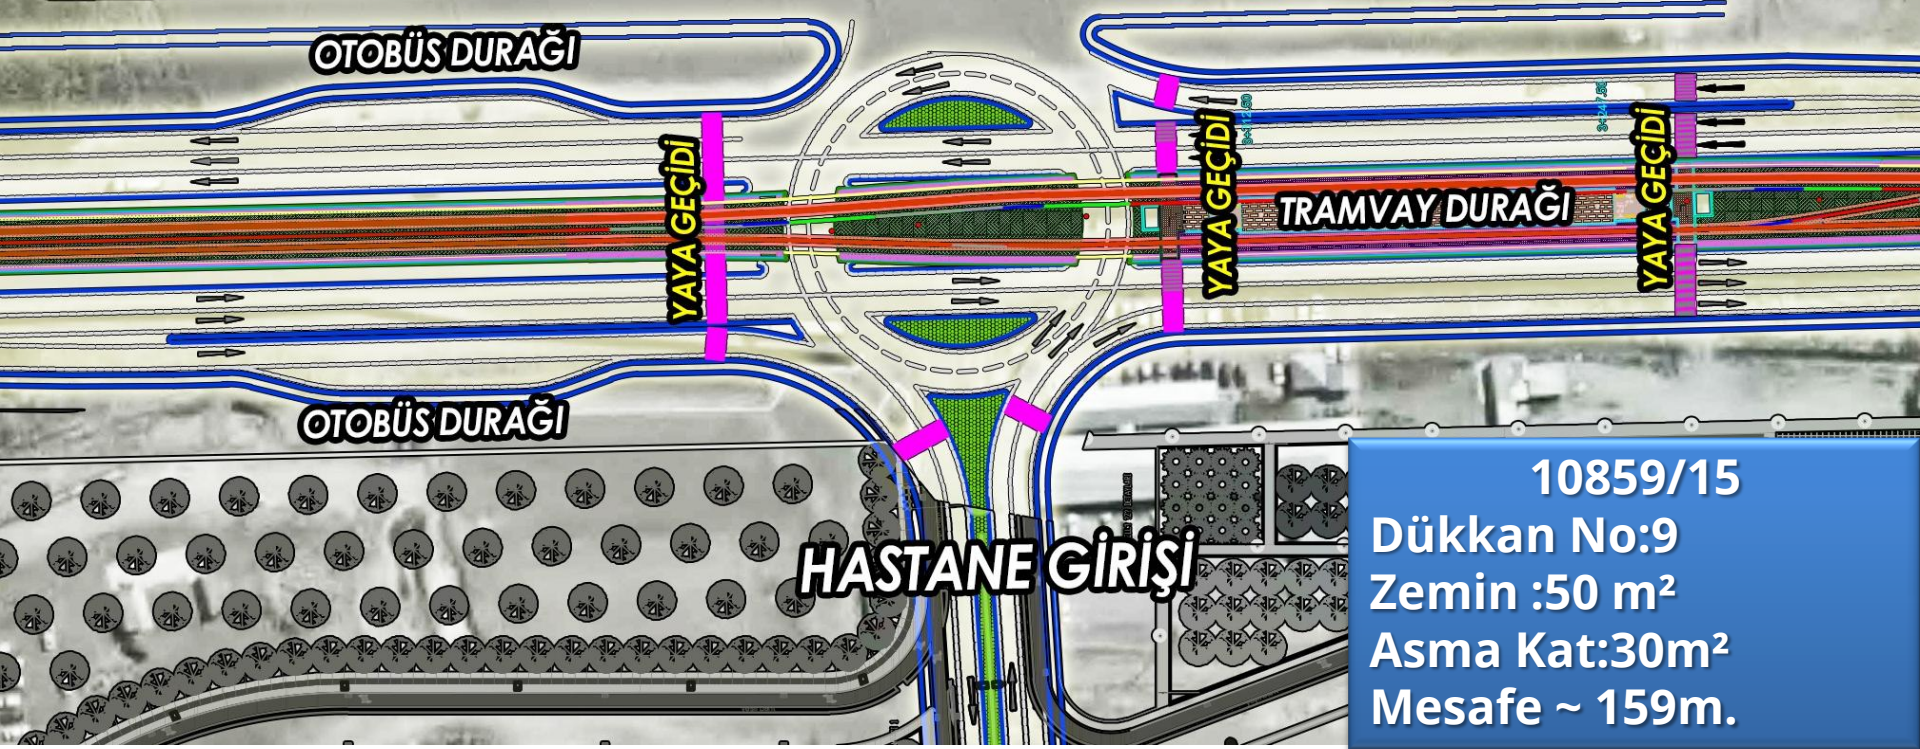

10859/15
Dükkan No:9
Zemin :50 m²
Asma Kat:30m²
Mesafe ~ 159m.