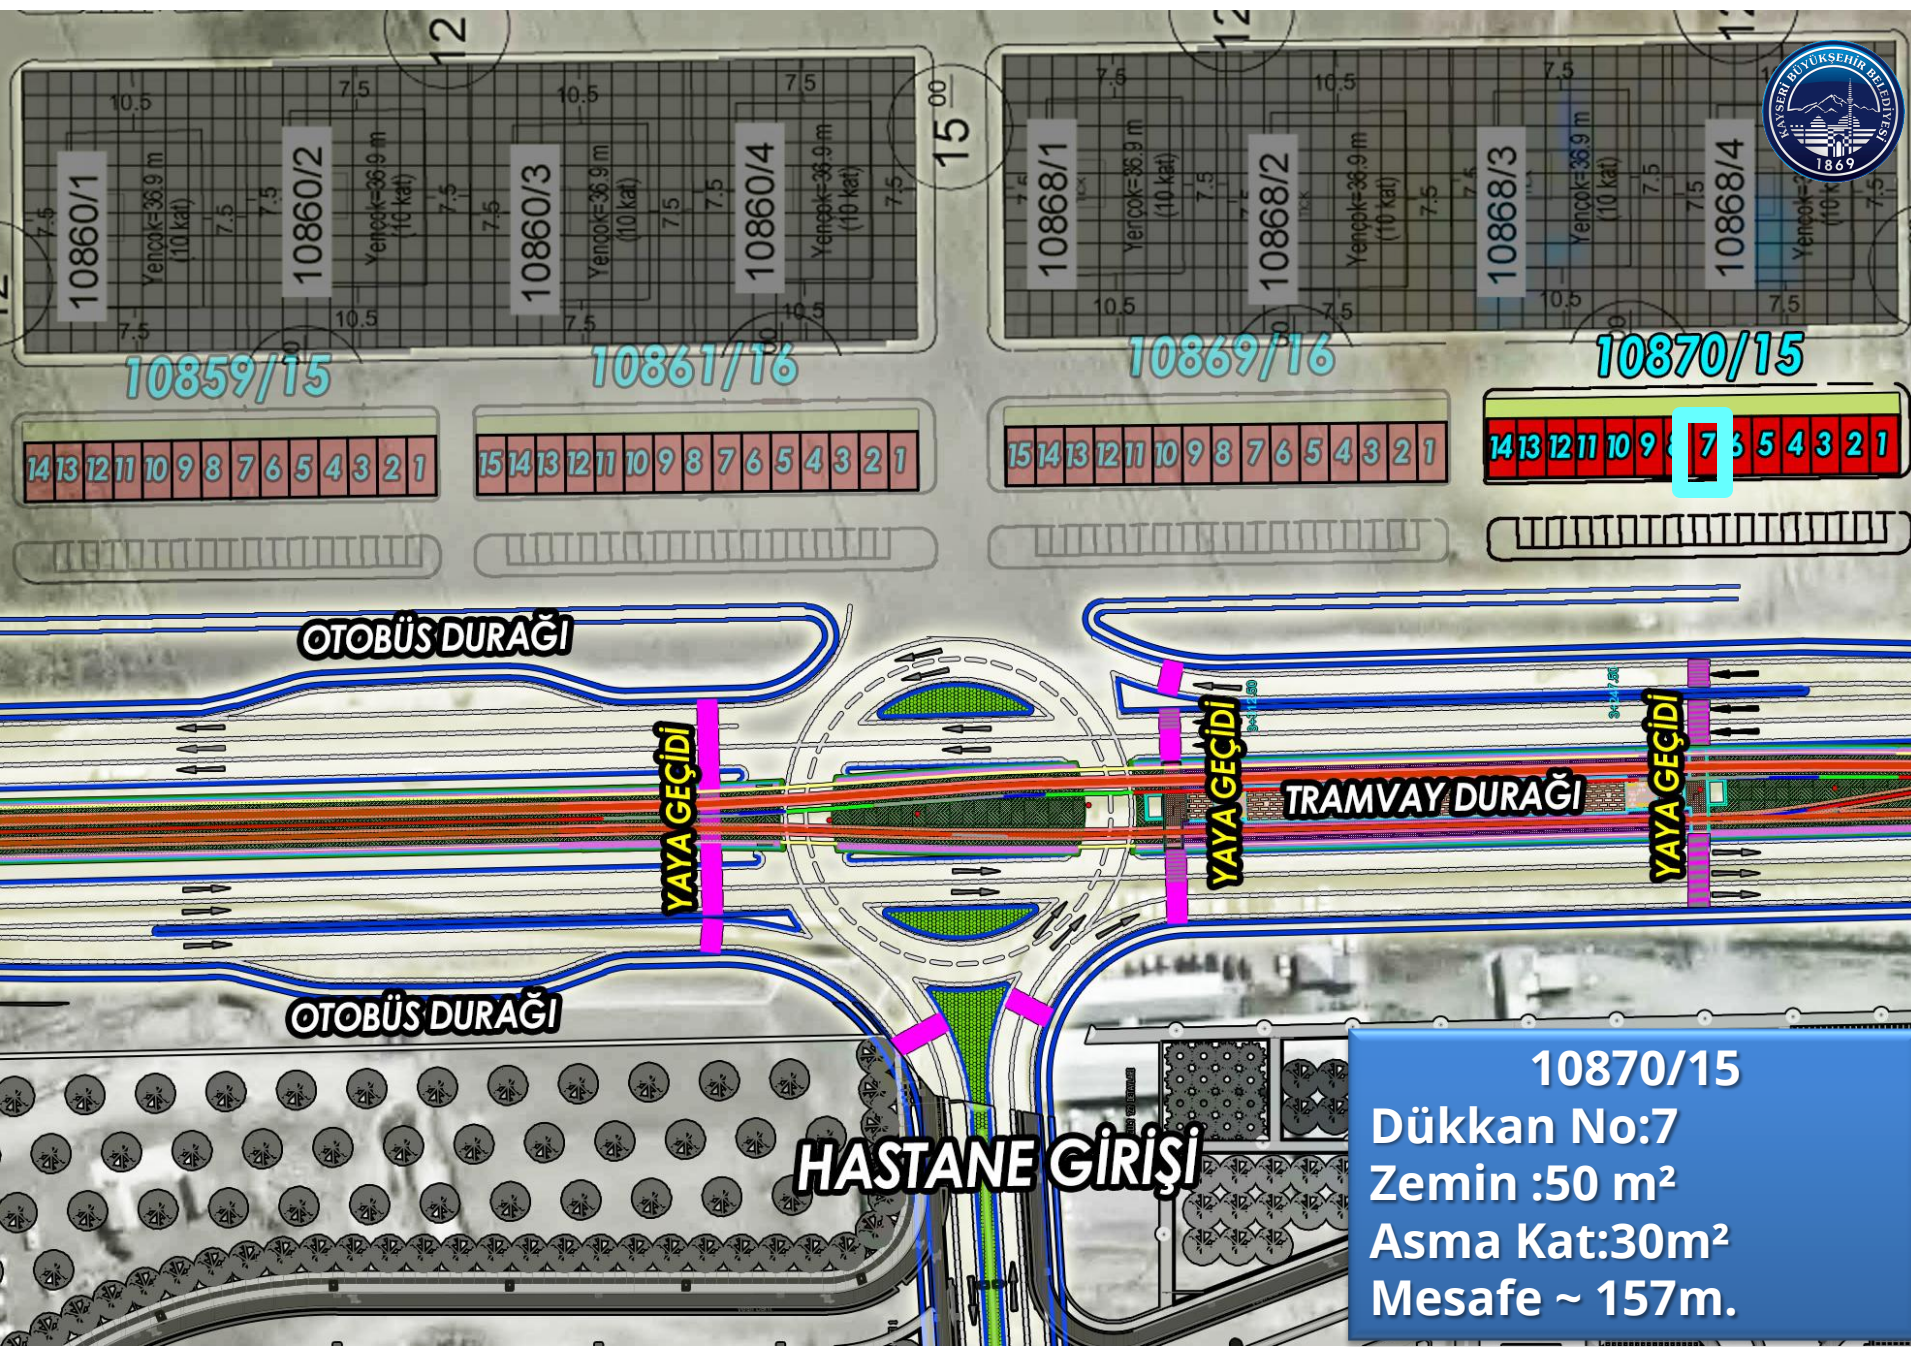

10870/15  
Dükkan No:7  
Zemin :50 m<sup>2</sup>  
Asma Kat:30m<sup>2</sup>  
Mesafe ~ 157m.

**OTOBÜS DURAĞI**

**YAYA GEÇİDİ**

**YAYA GEÇİDİ**

**TRAMVAY DURAĞI**

**YAYA GEÇİDİ**

**OTOBÜS DURAĞI**

**HASTANE GİRİŞİ**