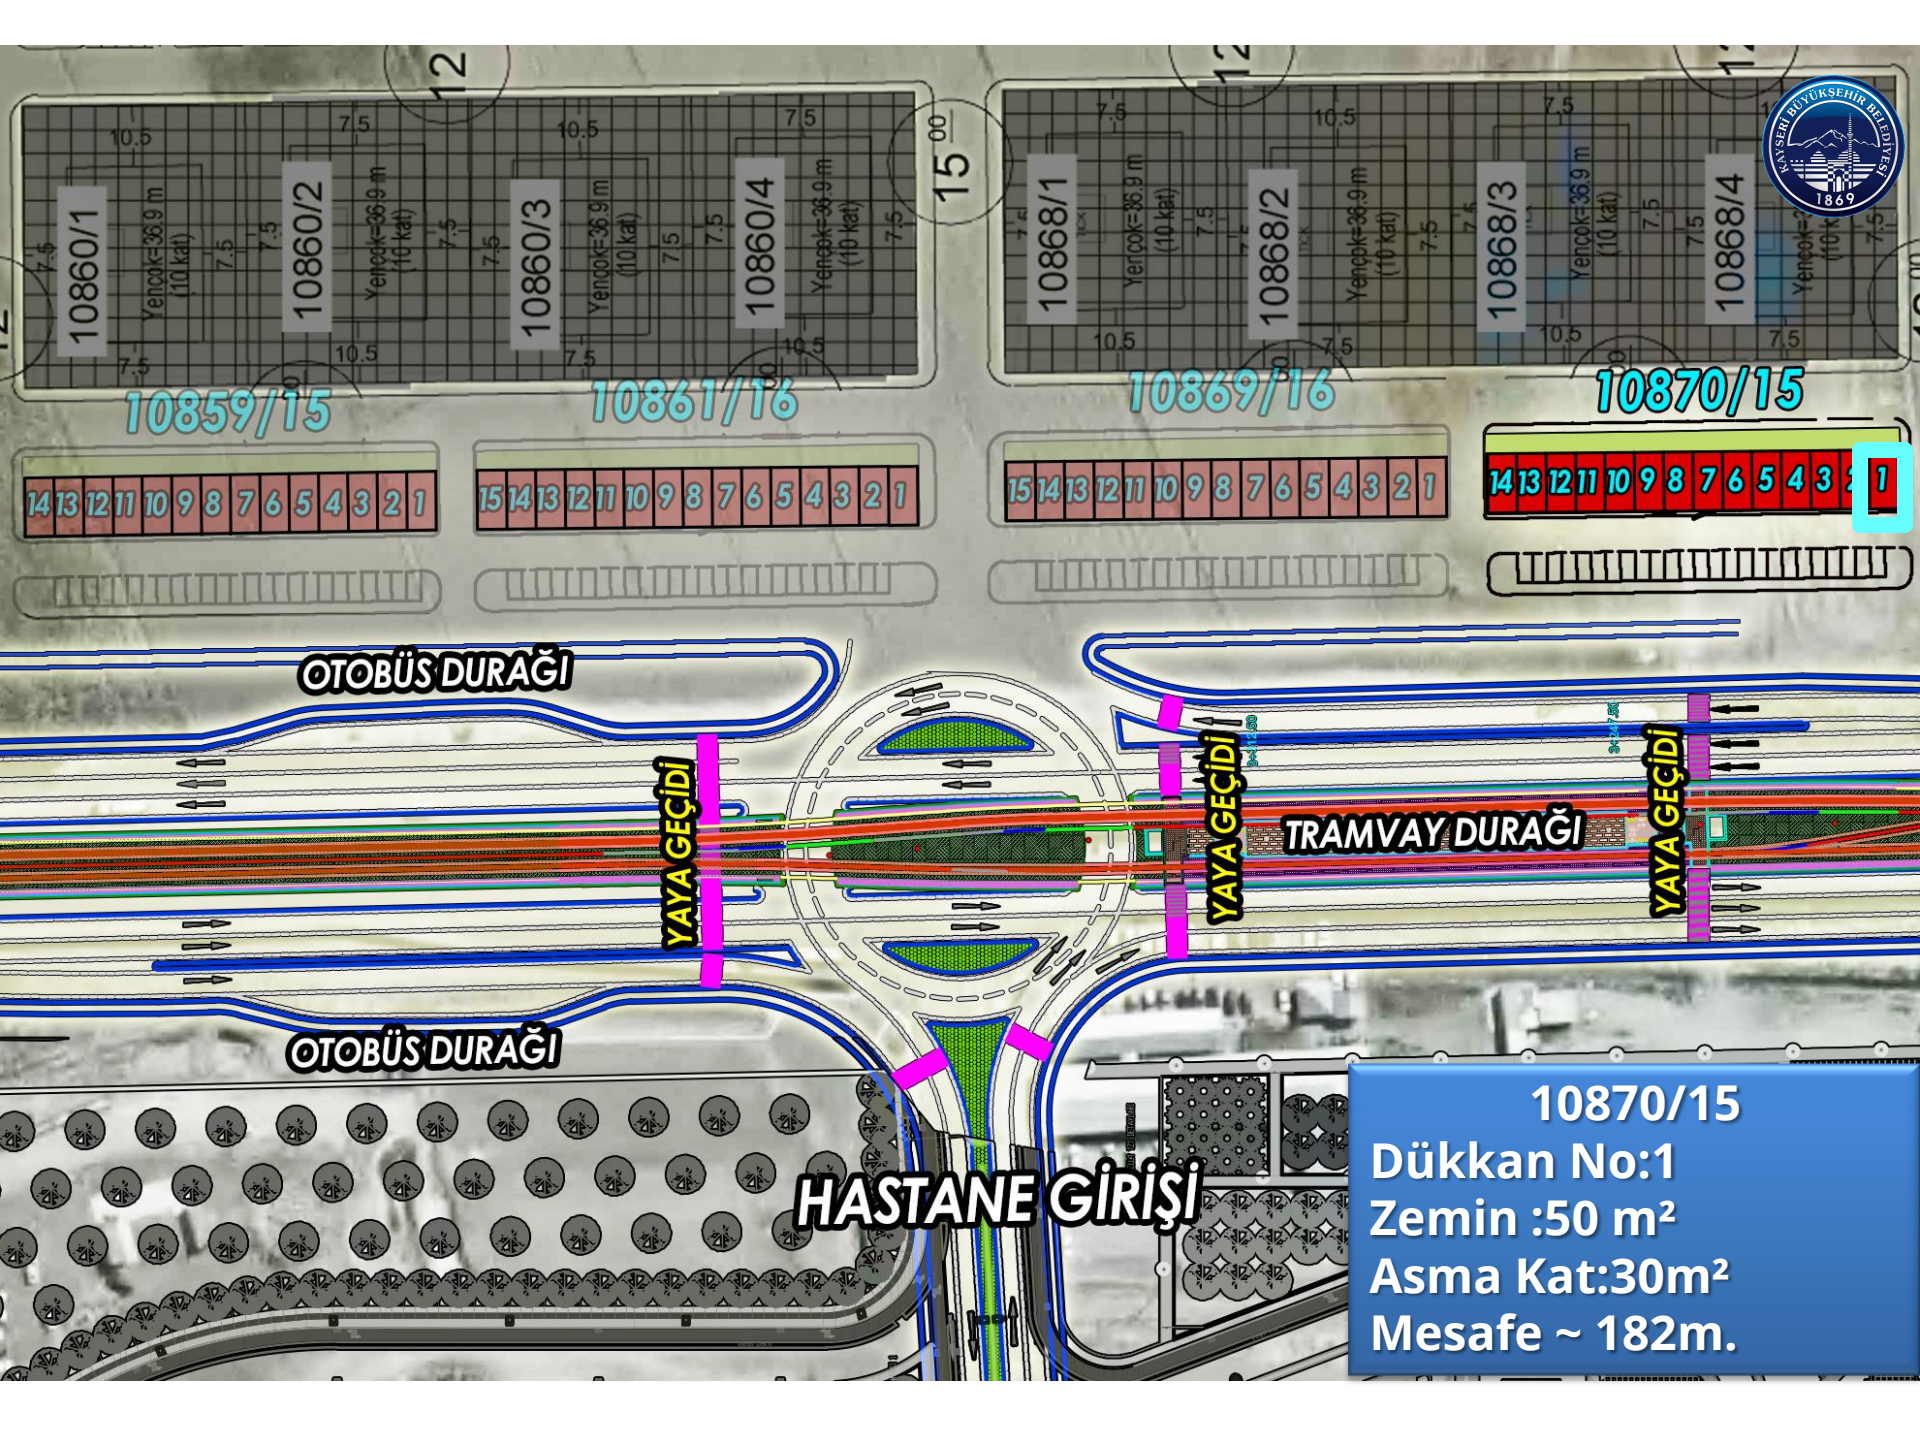

10859/15

10861/16

10869/16

10870/15

OTOBÜS DURAĞI

YAYA GEÇİDİ

YAYA GEÇİDİ

TRAMVAY DURAĞI

YAYA GEÇİDİ

OTOBÜS DURAĞI

HASTANE GİRİŞİ

10870/15
Dükkan No:1
Zemin :50 m²
Asma Kat:30m²
Mesafe ~ 182m.