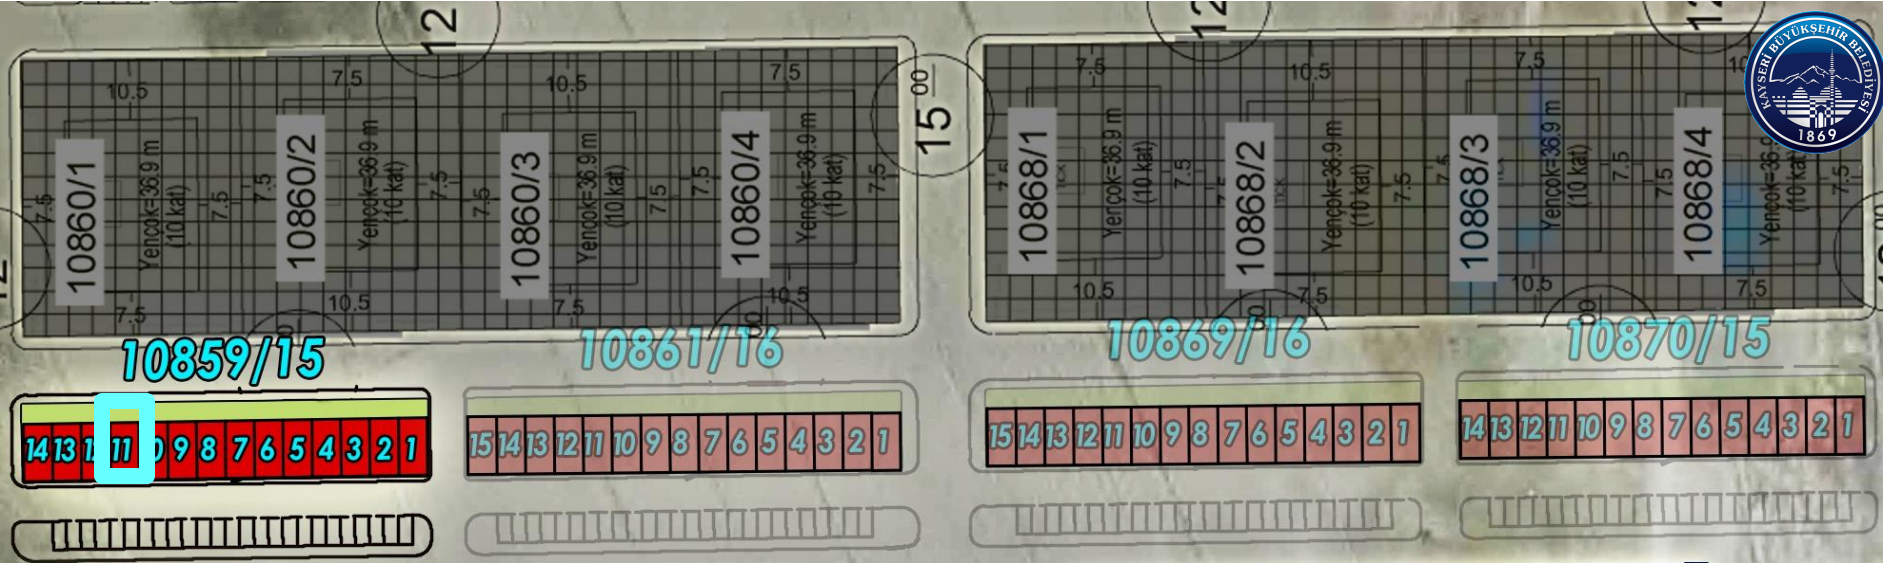

**OTOBÜS DURAĞI**

**YAYA GEÇİDİ**

**YAYA GEÇİDİ**

**TRAMVAY DURAĞI**

**YAYA GEÇİDİ**

**OTOBÜS DURAĞI**

**HASTANE GİRİŞİ**

10859/15  
Dükkan No:10  
Zemin :50 m<sup>2</sup>  
Asma Kat:30m<sup>2</sup>  
Mesafe ~ 164m.