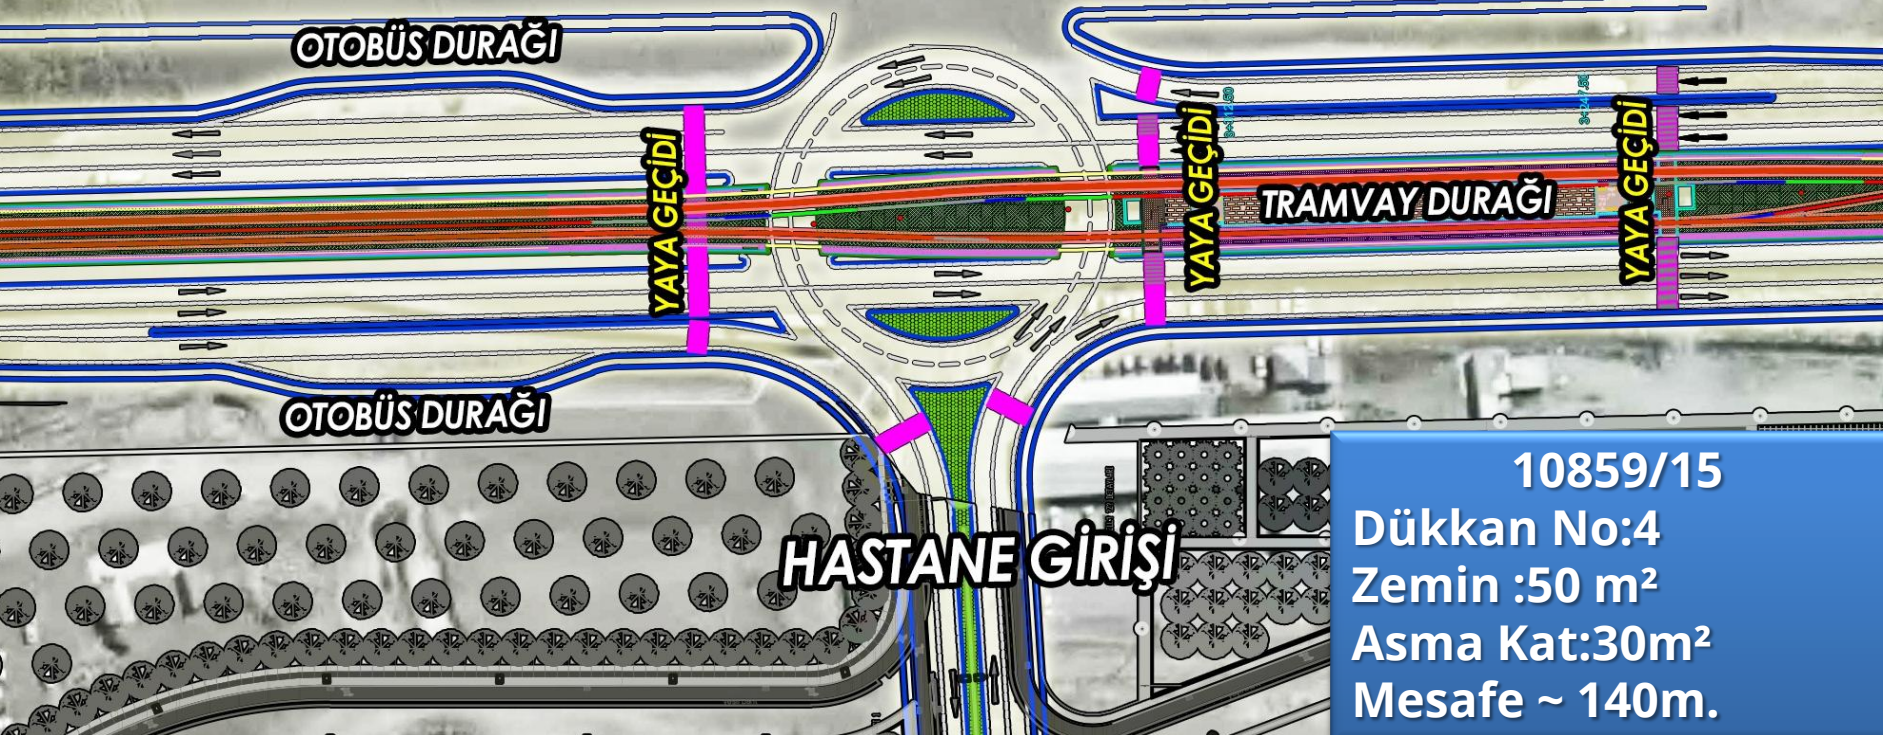

**YAYA GEÇİDİ**

**TRAMVAY DURAĞI**

**YAYA GEÇİDİ**

**OTOBÜS DURAĞI**

**HASTANE GİRİŞİ**

10859/15  
Dükkan No:3  
Zemin :50 m<sup>2</sup>  
Asma Kat:30m<sup>2</sup>  
Mesafe ~ 136m.

10859/15  
Dükkan No:4  
Zemin :50 m<sup>2</sup>  
Asma Kat:30m<sup>2</sup>  
Mesafe ~ 140m.

**OTOBÜS DURAĞI**

**YAYA GEÇİDİ**

**YAYA GEÇİDİ**

**TRAMVAY DURAĞI**

**YAYA GEÇİDİ**

**OTOBÜS DURAĞI**

**HASTANE GİRİŞİ**

10859/15  
Dükkan No:5  
Zemin :50 m<sup>2</sup>  
Asma Kat:30m<sup>2</sup>  
Mesafe ~ 144m.