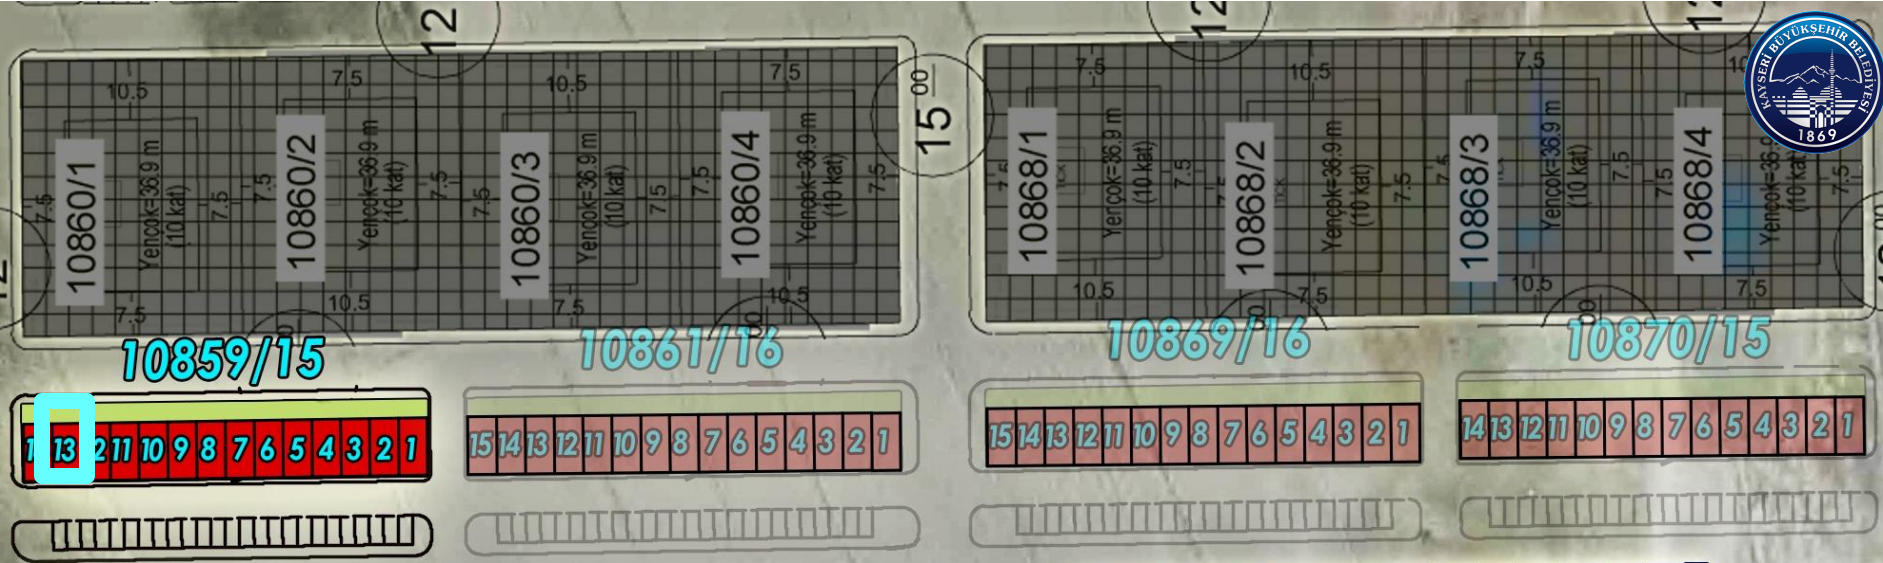

OTOBÜS DURAĞI

YAYA GEÇİDİ

YAYA GEÇİDİ

TRAMVAY DURAĞI

YAYA GEÇİDİ

OTOBÜS DURAĞI

HASTANE GİRİŞİ

10859/15
Dükkan No:13
Zemin :50 m²
Asma Kat:30m²
Mesafe ~ 176m.